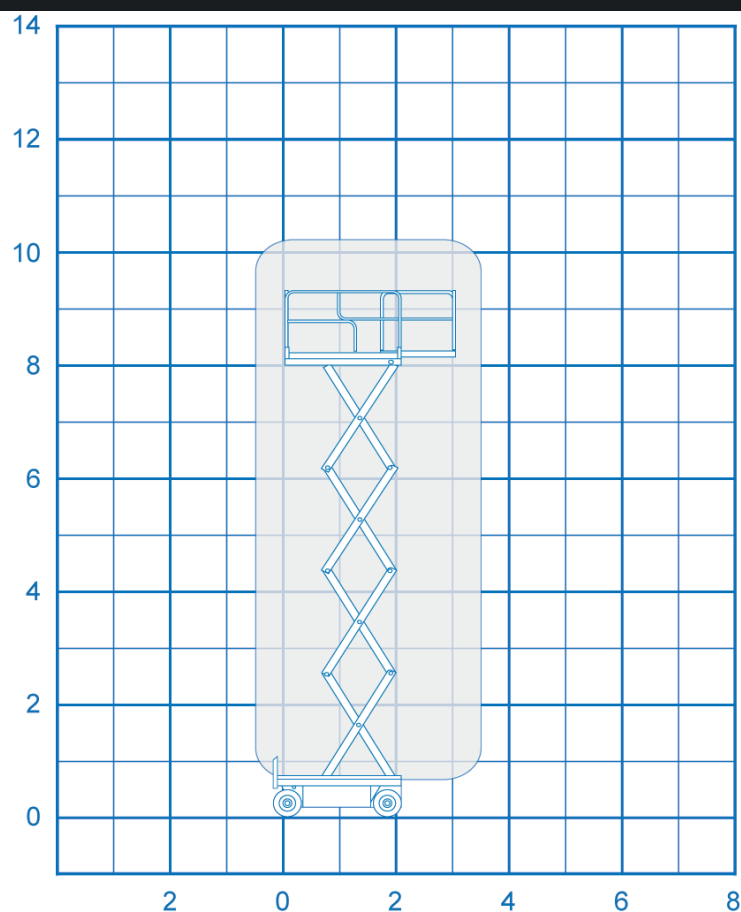

PODESTY NOŻYCOWE ELEKTRYCZNE
HAULOTTE COMPACT 10

BAC Sp. z o.o.
 ul. Gorzowska 112
 66-470 Kostrzyn nad Odrą

tel: +48 95 752 92 77

fax: +48 95 752 92 78

✉ info@bacpolska.pl

Model Haulotte Compact 10
 Wys. robocza 10,14 m
 Udźwig 450 kg
 Praca W środku i na zew.
 Zasilanie Accu 24 Volt
 Waga 2330 kg
 Prześwit 0,13 m

Wys. podłogi 8,14 m
 Szer. platformy 1,20 m
 Dł. platformy 2,30 m
 Dł. platformy wys. 3,22 m
 Szer. transportu 1,20 m
 Dł. transportu 2,31 m
 Wys. transportu 2,26 m
 Wys. tran. przy złożonych barierkach 1,40 m