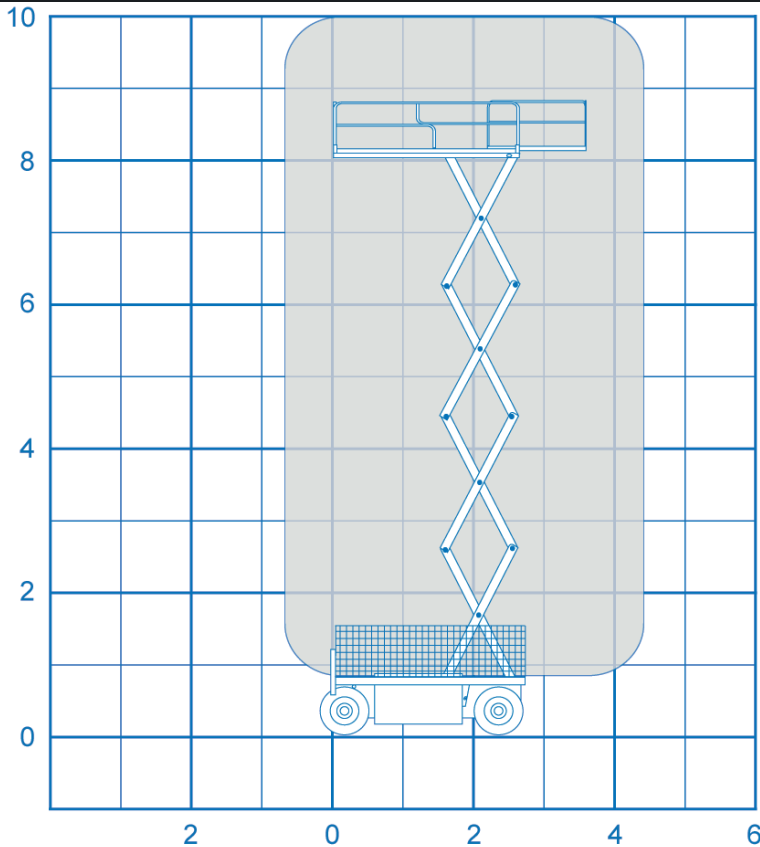

PODESTY NOŻYCOWE ELEKTRYCZNE
HOLLAND LIFT HL Y-83EL16

BAC Sp. z o.o.
 ul. Gorzowska 112
 66-470 Kostrzyn nad Odrą
 tel: +48 95 752 92 77
 fax: +48 95 752 92 78
 ✉ info@bacpolska.pl

Model	Holland Lift HL Y-83EL16	Wys. podłogi	10,50 m
Wys. robocza	10,30 m	Szer. platformy	1,55 m
Udźwig	350 kg	Dł. platformy	2,65 m
Praca	Na zewnątrz i w środku	Dł. platformy wys.	3,55 m
Zasilanie	Accu 24 Volt	Szer. transportu	1,66 m
Waga	2830 kg	Dł. transportu	2,95 m
Prześwit	0,22 m	Wys. transportu	2,53 m
		Wys. tran. przy złożonych barierkach	1,70 m