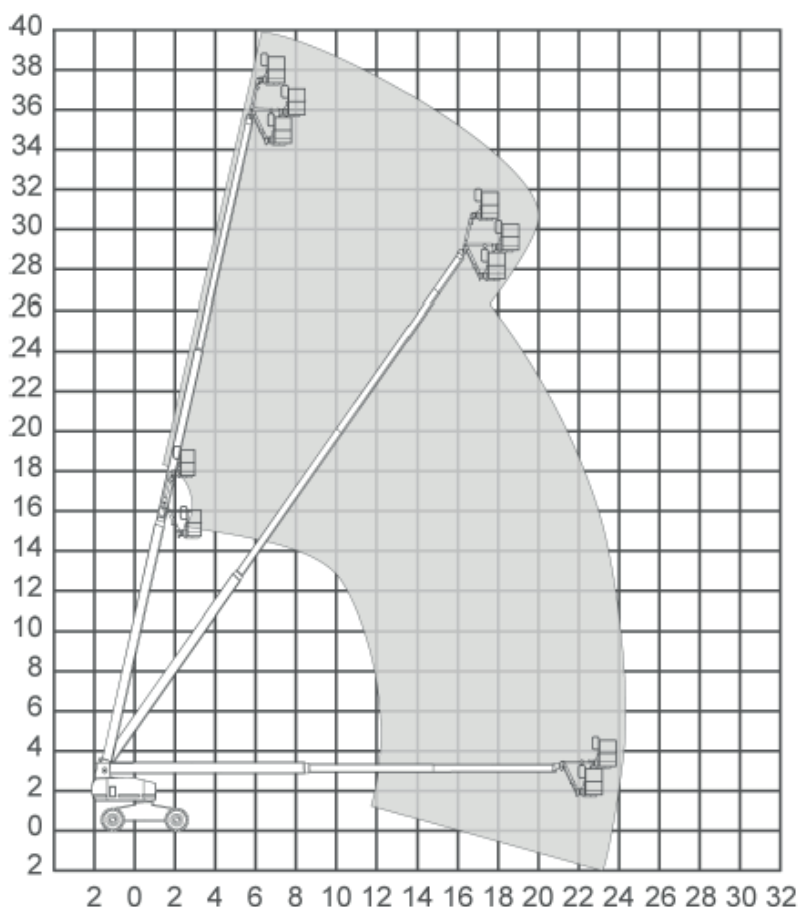

Podnośnik teleskopowy spalinowy Genie S-125

Bac Sp. z o.o.

Gorzowska 112
66-470 Kostrzyn nad Odrą

Tel: +48 95 752 92 77

Fax: +48 95 752 92 78

✉ info@bacpolska.pl

Model	Genie S-125
Wys. pracy	40.20 m
Udźwig	227 kg
Zasięg	24.40 m
Teren pracy	Wewnątrz i na zewnątrz
Zasilanie	Diesel
Waga	20.248 kg
JIB	Tak
Obrót	360 °

Wysokość podłogi	38.10 m
Szerokość platformy	0.91 m
Długość platformy	2.44 m
Obtót platformy	180 °
Wysokość transportu	3.07 m
Długość transportowa	14.02 m
Szerokość transportowa	2.49 m
Prześwit od podłoża	0.40 m