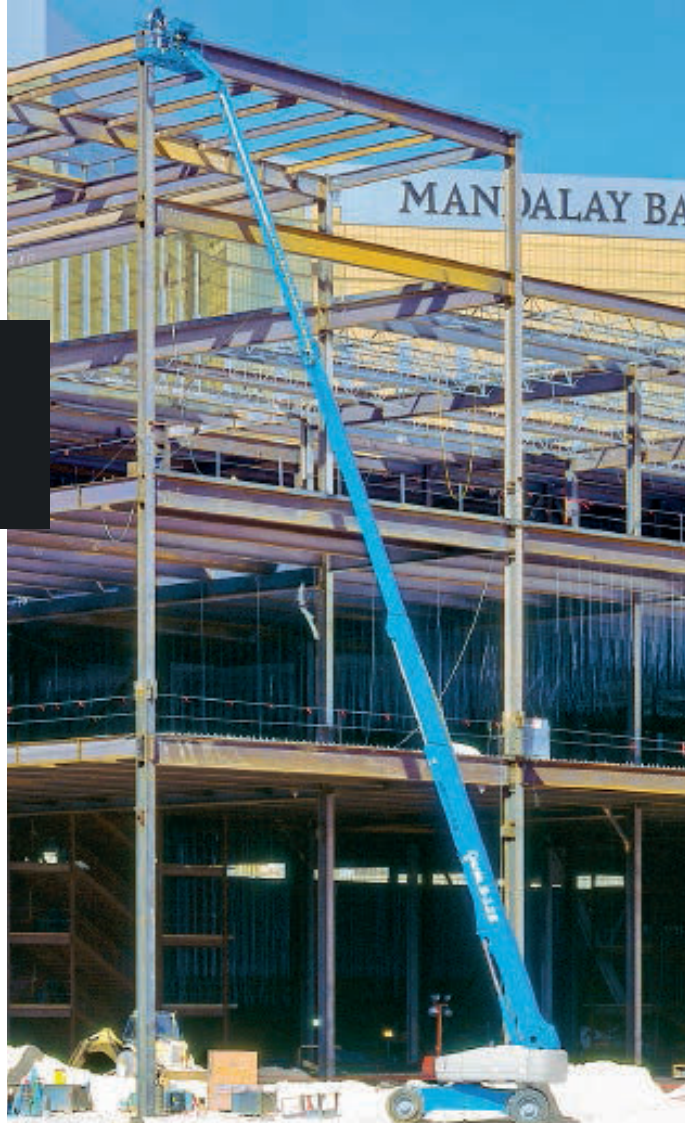

Podnośnik teleskopowy spalinowy Genie S-125

Bac Sp. z o.o.

Gorzowska 112
66-470 Kostrzyn nad Odrą

Tel: +48 95 752 92 77

Fax: +48 95 752 92 78

✉ info@bacpolska.pl

Model	Genie S-125
Wys. pracy	40.20 m
Udźwig	227 kg
Zasięg	24.40 m
Teren pracy	Wewnątrz i na zewnątrz
Zasilanie	Diesel
Waga	20.248 kg
JIB	Tak
Obrót	360 °

Wysokość podłogi	38.10 m
Szerokość platformy	0.91 m
Długość platformy	2.44 m
Obtót platformy	180 °
Wysokość transportu	3.07 m
Długość transportowa	14.02 m
Szerokość transportowa	2.49 m
Prześwit od podłoża	0.40 m