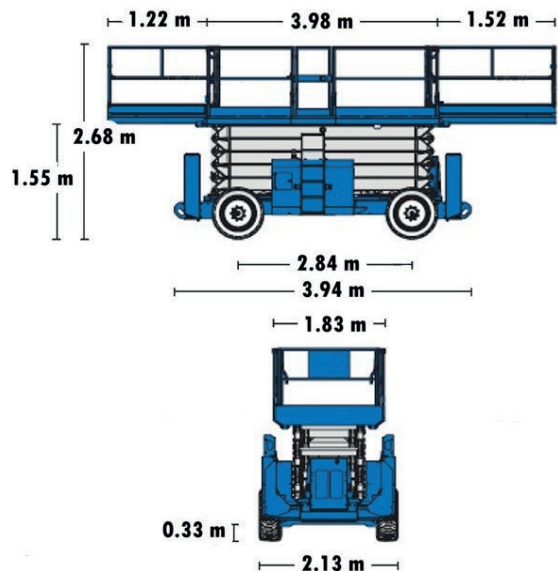

Genie GS-3384RT