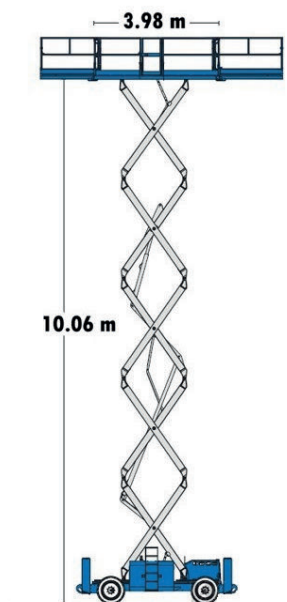

Genie GS-3384RT