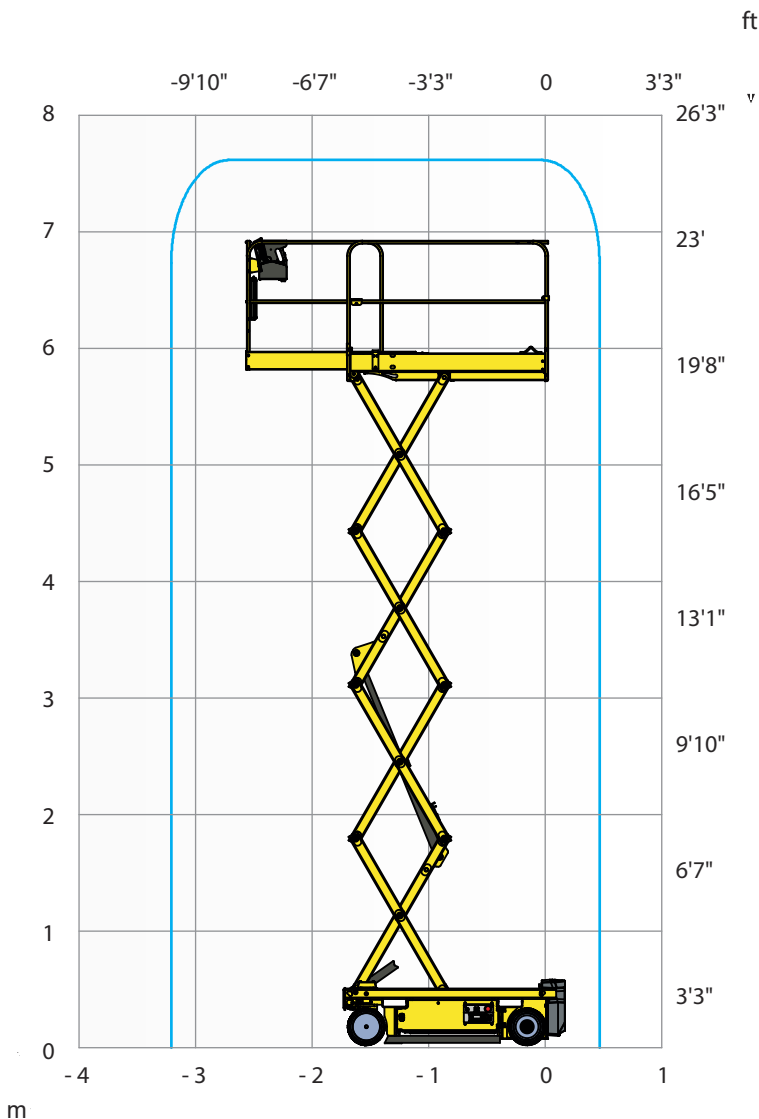

BAC Sp. z o.o.

ul. Gorzowska 112
66-470 Kostrzyn nad Odrą

tel: +48 95 752 92 77

fax: +48 95 752 92 78

✉ info@bacpolska.pl

Model	HAULOTTE OPTIMUM 8
Wys. robocza	8,00 m
Udźwig	230 kg
Praca	
Zasilanie	Aku 24V
Waga	1420 kg
Prześwit	0,087 m
Rozstaw osi	1,38 m

Wys. podłogi	5,77 m
Szer. platformy	0,74 m
Dł. platformy	1,72 m
Dł. platformy wys.	2,64 m
Szer. transportu	0,79 m
Dł. transportu	1,90 m
Wys. transportu	1,98 m
Wys. tran. przy złożonych barierkach	m