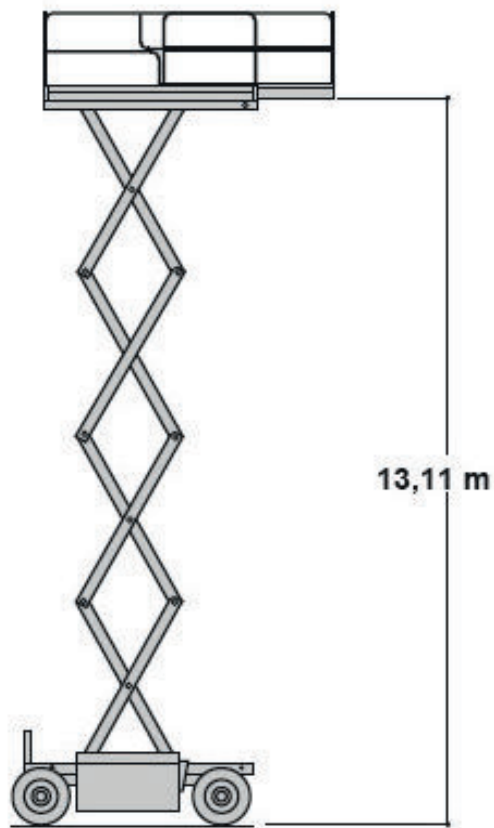

BAC Sp. z o.o.

ul. Gorzowska 112
66-470 Kostrzyn nad Odrą

tel: +48 95 752 92 77

fax: +48 95 752 92 78

✉ info@bacpolska.pl

Model	JLG 4394 RT
Wys. robocza	15,11 m
Udźwig	680 kg
Zasilanie	Diesel
Waga	7100 kg
Prześwit	0,30 m

Wys. podłogi	13,11 m
Szer. platformy	2,18 m
Dł. platformy	3,81 m
Dł. platformy wys.	1,22+1,22 m
Szer. transportu	2,39 m
Dł. transportu	3,89 m
Wys. transportu	2,89 m
Wys. tran. przy złożonych barierkach	2,19 m