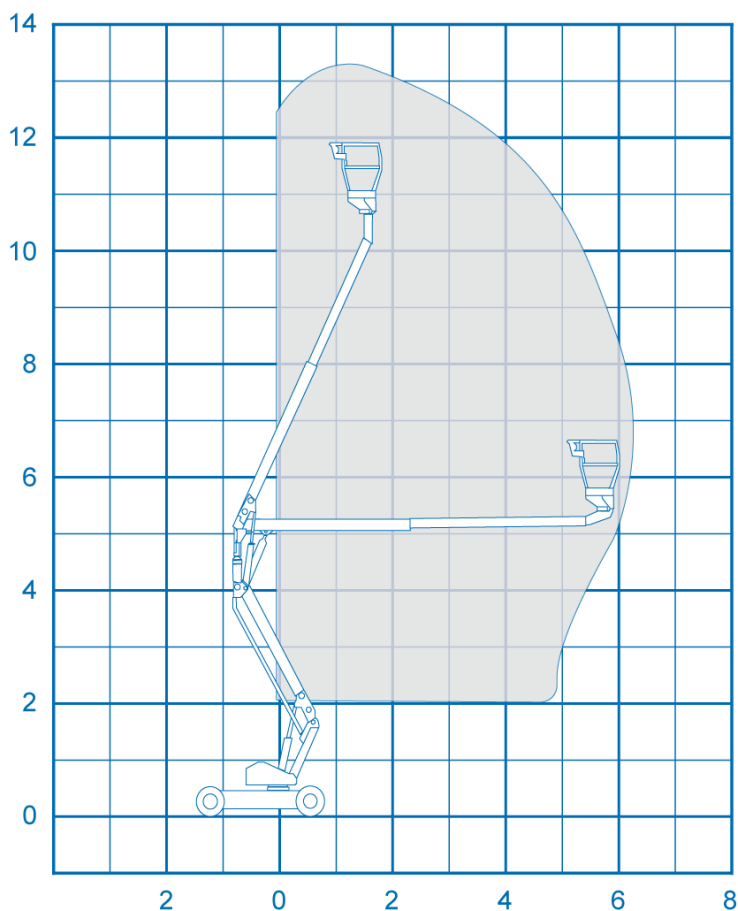

PODESTY TELESKOPOWE

BAC Sp. z o.o.
ul. Gorzowska 112
66-470 Kostrzyn n. O
Tel: +48 957529277
Fax: +48 957529278

Specyfikacja

Model

UpRight AB38E

Wysokość robocza	13.3 m
Udźwig	215 kg
Zasięg boczny	6.2 m
Zasilanie	Accu 48 Volt, Diesel
Waga	3850 kg
Rotacja	360°
Wysokość podłogi	11.5 m
Szerokość platformy	0.75 m

Długość platformy	1.2 m
Rotacja kosza	0°
Wysokość przy transporcie	2 m
Długość przy transporcie	4.04 m
Szerokość przy transporcie	1.5 m
Prześwit od podłoża	15 cm
Rozstaw osi	2 m