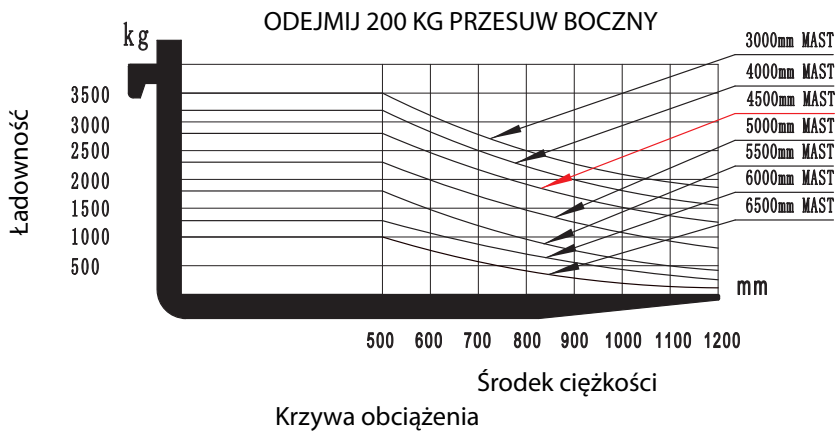

## WÓZEK WIDŁOWY ELEKTRYCZNY ZMG E35 3500 KG / 4,5 m

**BAC Sp. z o.o.**  
ul. Gorzowska 112  
66-470 Kostrzyn nad Odrą

tel: +48 95 752 92 77  
fax: +48 95 752 92 78  
✉ info@bacpolska.pl

Model ZMG E35  
Udźwig 3500 kg/2700 kg  
Maksymalna wysokość widel 6,5 m  
Typ maszty triplex  
Przesuw boczny tak

Zasilanie Akumulator  
Wys. transportu 2,27 m  
Dł. transportu 2,60 m  
Szer. transportu 1,32 m  
Waga 5600 kg