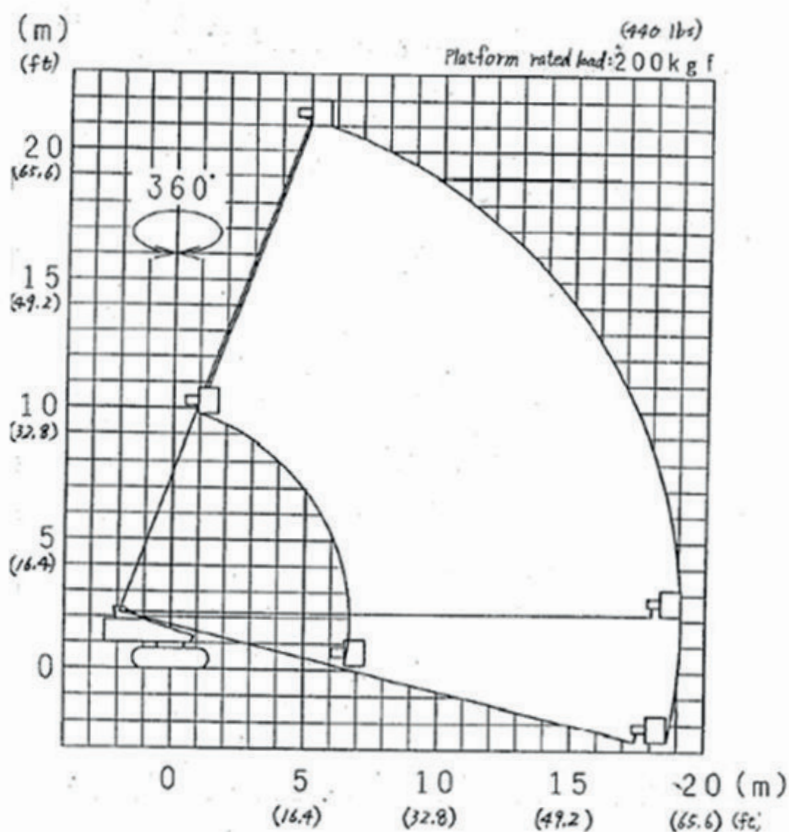

**PODESTY TELESKOPOWE GAŚNIENICOWE
AICHI SR210**

BAC Sp. z o.o.
ul. Gorzowska 112
66-470 Kostrzyn nad Odrą

tel: +48 95 752 92 77
fax: +48 95 752 92 78
✉ info@bacpolska.pl

Model Aichi SR210
Wys. robocza 22,80 m
Udźwig 200 kg
Praca
Zasilanie Diesel
Waga 15300 kg
Prześwit 0,4 m

Wys. podłogi 20,80 m
Szer. platformy m
Dł. platformy m
Dł. platformy wys.
Szer. transportu 2,46 m
Dł. transportu 9,75 m
Wys. transportu 2,57 m
Wys. tran. przy złożonych barierkach