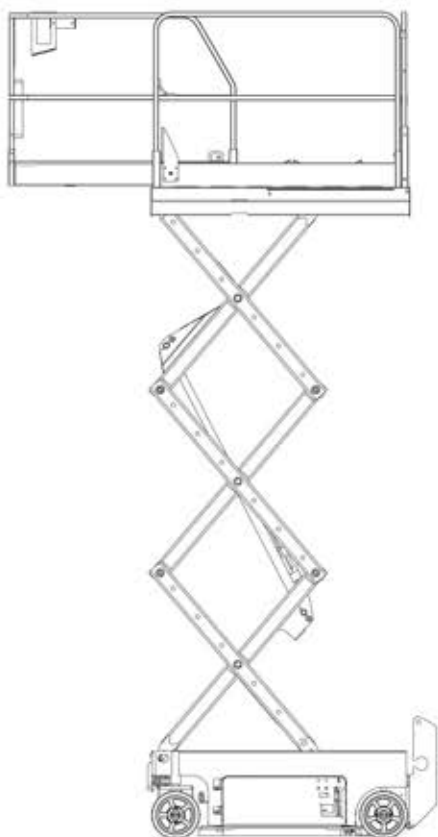

BAC

WYNAJEM

PODESTY NOŻYCOWE ELEKTRYCZNE

GENIE GS1930

BAC

BAC Sp. z o.o.

ul. Gorzowska 112
66-470 Kostrzyn nad Odrą

tel: +48 95 752 92 77

fax: +48 95 752 92 78

✉ info@bacpolska.pl

Model	GENIE GS1930
Wys. robocza	7,79 m
Udźwig	227 kg
Praca	
Zasilanie	Aku 24V
Waga	1503 kg
Prześwit	0,06 m
Rozstaw osi	1,32 m

Wys. podłogi	5,79 m
Szer. platformy	0,87 m
Dł. platformy	1,63 m
Dł. platformy wys.	2,54 m
Szer. transportu	0,74 m
Dł. transportu	1,63 m
Wys. transportu	2,11 m
Wys. tran. przy złożonych barierkach	1,00 m