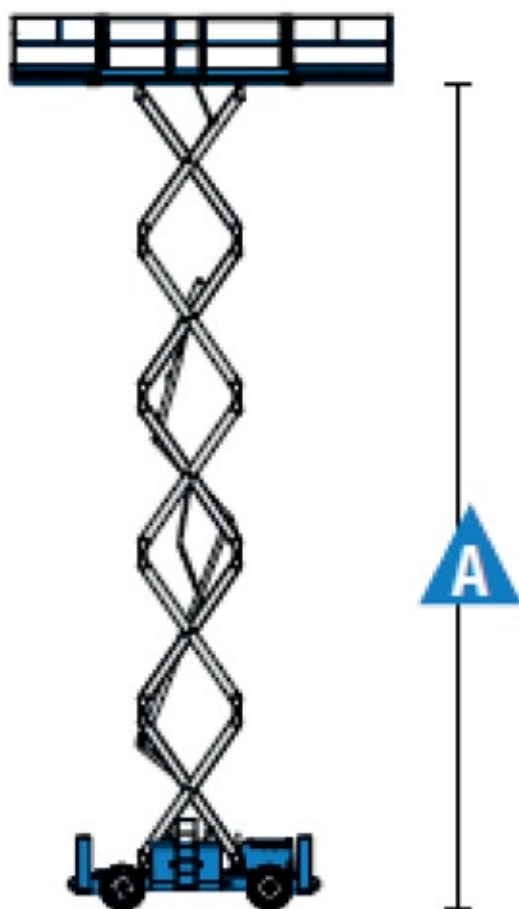

BAC

BAC Sp. z o.o.

ul. Gorzowska 112
66-470 Kostrzyn nad Odrą

tel: +48 95 752 92 77

fax: +48 95 752 92 78

✉ info@bacpolska.pl

Model	Genie GS-4390 RT
Wys. robocza	14,75 m
Udźwig	680 kg
Zasilanie	Diesel
Waga	5973 kg
Prześwit	0,36 m

Wys. podłogi	12,75 m
Szer. platformy	1,83 m
Dł. platformy	3,98 m
Dł. platformy wys.	1,52+1,22 m
Szer. transportu	2,29 m
Dł. transportu	3,94 m
Wys. transportu	2,93 m
Wys. tran. przy złożonych barierkach	1,80 m