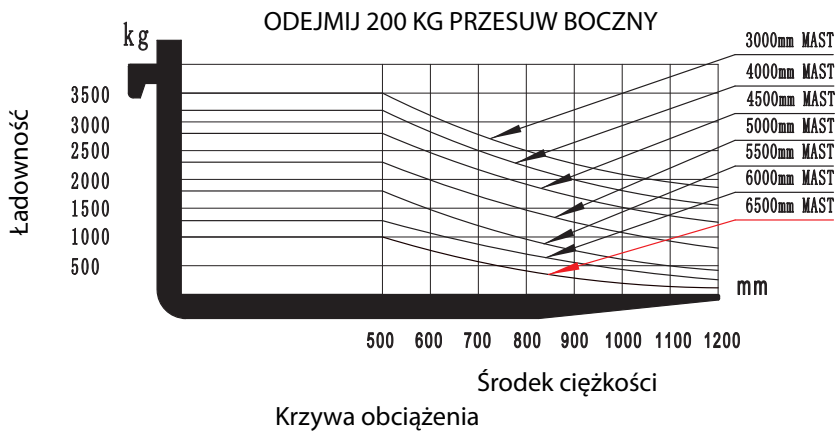

WÓZEK WIDŁOWY ELEKTRYCZNY ZMG E35 3500 KG / 6,5 m

BAC Sp. z o.o.
ul. Gorzowska 112
66-470 Kostrzyn nad Odrą

tel: +48 95 752 92 77
fax: +48 95 752 92 78
✉ info@bacpolska.pl

Model ZMG E35
Udźwig 3500 kg/800 kg
Maksymalna wysokość wideł 6,5 m
Typ masztu triplex
Przesuw boczny tak

Zasilanie Akumulator
Wys. transportu 2,97 m
Dł. transportu 2,60 m
Szer. transportu 1,32 m
Waga 5800 kg