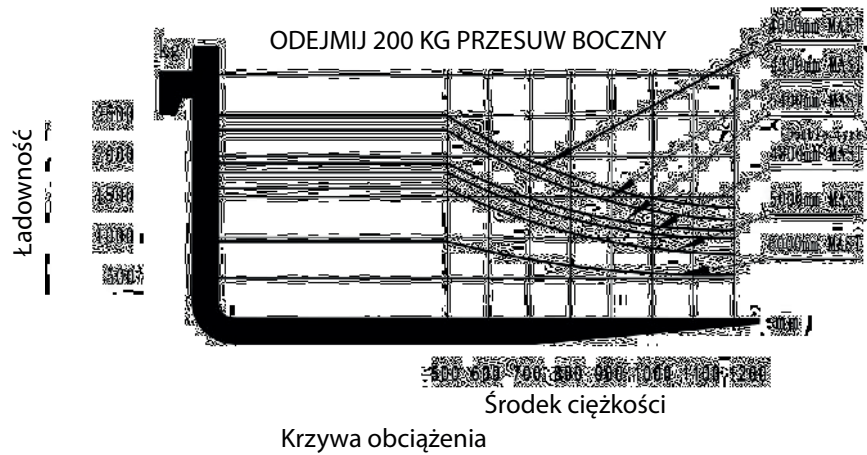

**WÓZEK WIDŁOWY GAZOWE  
ZMG G25HG 2500 KG / 4,5 m**

**BAC Sp. z o.o.**  
ul. Gorzowska 112  
66-470 Kostrzyn nad Odrą

tel: +48 95 752 92 77  
fax: +48 95 752 92 78  
✉ info@bacpolska.pl

Model	ZMG G25HG
Udźwig	2500 kg/1900 kg
Maksymalna wysokość wideł	4,5 m
Typ maszty	triplex
Przesuw boczny	tak

Zasilanie	LPG
Wys. transportu	2,18 m
Dł. transportu	2,73 m
Szer. transportu	1,17 m
Waga	4010 kg