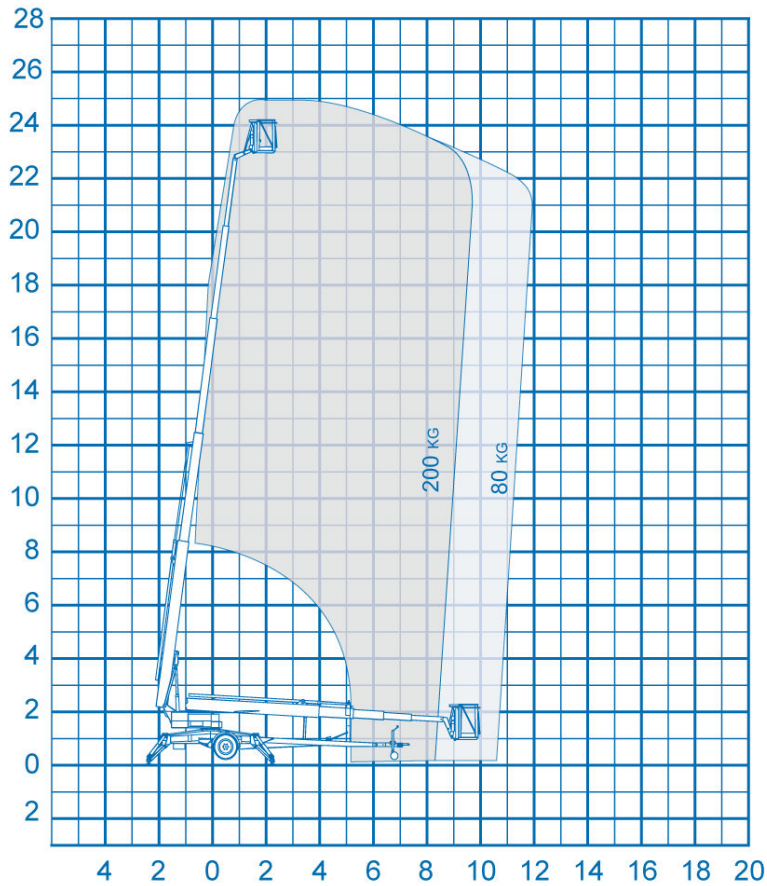

PODESTY DOCZEPIANE

BAC Sp. z o.o.
 ul. Gorzowska 112
 66-470 Kostrzyn n. O
 Tel: +48 957529277
 Fax: +48 957529278

Specyfikacja

Model Denka DL 25

Wysokość robocza 25 m
 Ud, wig 200 kg
 Zasięg boczny 11.6 m
 Waga 3200 kg
 Rotacja 360°
 Rozstaw stempli 4.3 m
 Wysokość podłogi 23 m

Szerokość platformy 0.7 m
 Długość platformy 1.4 m
 Rotacja kosza 180°
 Wysokość przy transporcie 2.14 m
 Długość przy transporcie 8.06 m
 Szerokość przy transporcie 1.72 m