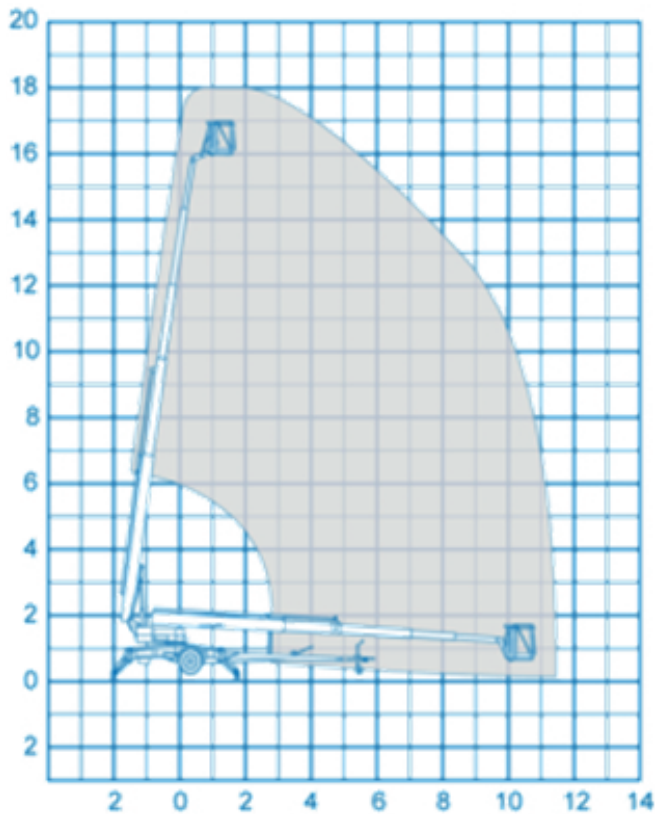

PODESTY DOCZEPIANE

BAC Sp. z o.o.
ul. Gorzowska 112
66-470 Kostrzyn n. O
Tel: +48 957529277
Fax: +48 957529278

Specyfikacja

Model Denka DL 18

Wysokość robocza 18 m
Ud, wig 200 kg
Zasięg boczny 10.5 m
Waga 2100 kg
Rotacja 360°
Rozstaw stempli 3.75 m
Wysokość podłogi 16 m

Szerokość platformy 0.7 m
Długość platformy 1.4 m
Wysokość przy transporcie 2.14 m
Długość przy transporcie 7.35 m
Szerokość przy transporcie 1.8 m