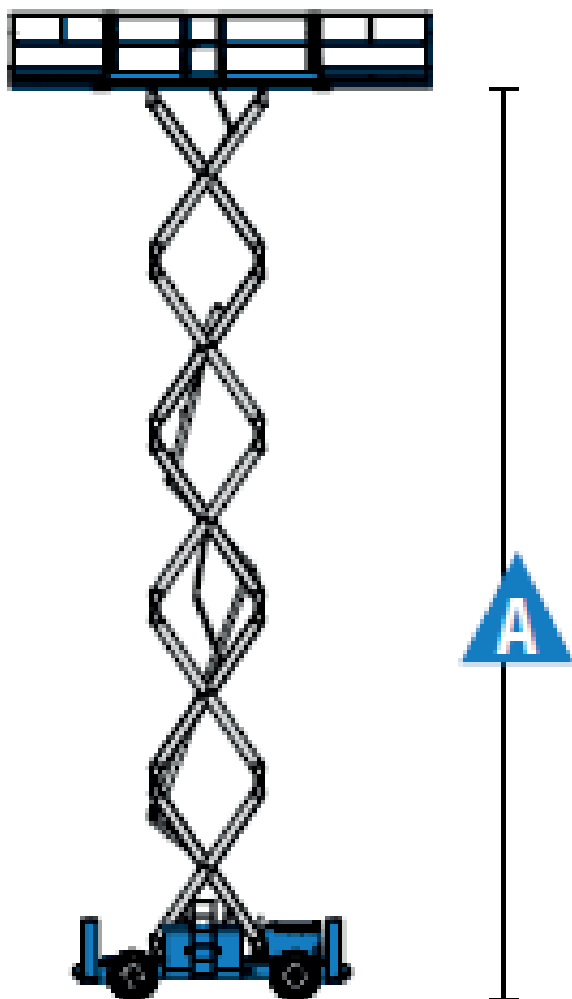

BAC

WYNAJEM

PODESTY NOŻYCOWE SPALINOWE

GENIE GS-5390 RT

BAC Sp. z o.o.
ul. Gorzowska 112
66-470 Kostrzyn nad Odrą

tel: +48 95 752 92 77
fax: +48 95 752 92 78
✉ info@bacpolska.pl

Model	Genie GS-5390 RT
Wys. robocza	17,95 m
Udźwig	680 kg
Zasilanie	Diesel
Waga	7639 kg
Prześwit	0,36 m

Wys. podłogi	15,95 m
Szer. platformy	1,83 m
Dł. platformy	3,98 m
Dł. platformy wys.	1,52+1,22 m
Szer. transportu	2,29 m
Dł. transportu	4,88 m
Wys. transportu	3,15 m
Wys. tran. przy złożonych barierkach	2,02 m