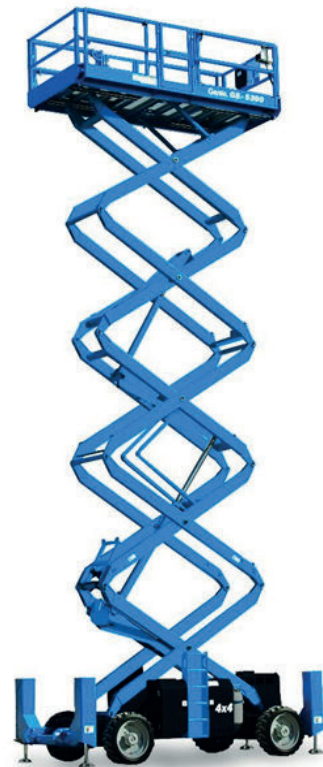

BAC

WYNAJEM

PODESTY NOŻYCOWE SPALINOWE

GENIE GS-5390 RT

BAC Sp. z o.o.
ul. Gorzowska 112
66-470 Kostrzyn nad Odrą

tel: +48 95 752 92 77
fax: +48 95 752 92 78
✉ info@bacpolska.pl

Model	Genie GS-5390 RT
Wys. robocza	17,95 m
Udźwig	680 kg
Zasilanie	Diesel
Waga	7639 kg
Prześwit	0,36 m

Wys. podłogi	15,95 m
Szer. platformy	1,83 m
Dł. platformy	3,98 m
Dł. platformy wys.	1,52+1,22 m
Szer. transportu	2,29 m
Dł. transportu	4,88 m
Wys. transportu	3,15 m
Wys. tran. przy złożonych barierkach	2,02 m