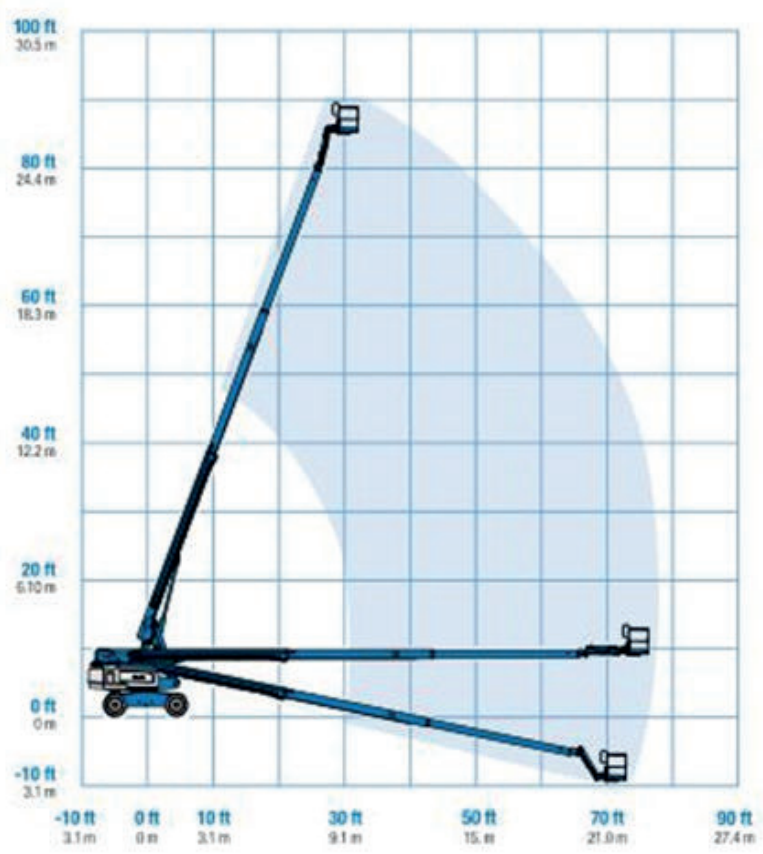

**PODESTY TELESKOPOWE SPALINOWE  
GENIE - S85**

**RANGE OF MOTION S™-85**

**BAC Sp. z o.o.**  
 ul. Gorzowska 112  
 66-470 Kostrzyn nad Odrą  
 tel: +48 95 752 92 77  
 fax: +48 95 752 92 78  
 ✉ info@bacpolska.pl

Model Genie - S85  
 Wys. robocza 27,90 m  
 Udźwig 227 kg  
 Zasięg 23,32 m  
 Praca Na zewnątrz  
 Zasilanie Diesel  
 Waga 17191 kg  
 JIB Tak

Wys. podłogi 25,90 m  
 Szer. platformy 2,44 m  
 Dł. platformy 0,91 m  
 Rotacja platformy 160 °  
 Wys. transportu 2,80 m  
 Dł. transportu 11,60 m  
 Szer. transportu 2,50 m  
 Prześwit 0,33 m