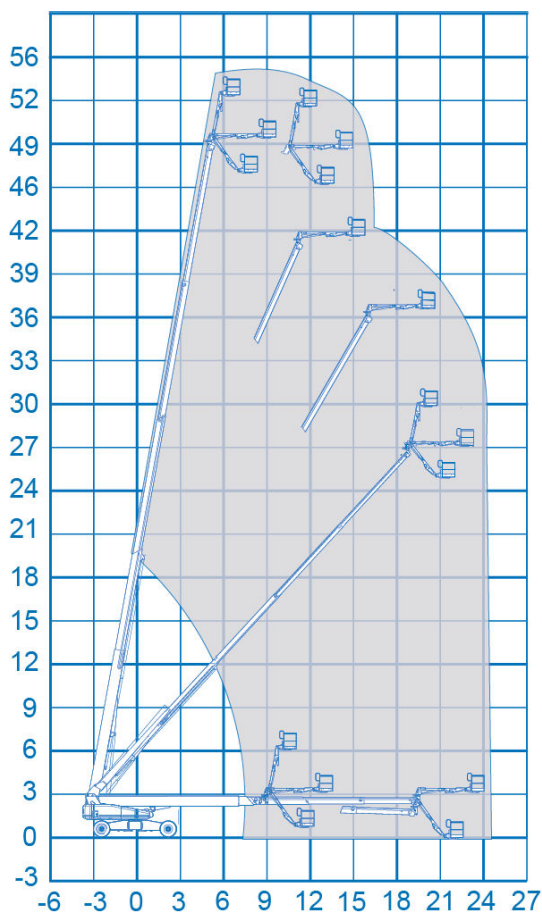

PODESTY TELESKOPOWE SPALINOWE

BAC Sp. z o.o.
 ul. Gorzowska 112
 66-470 Kostrzyn nad Odrą
 tel: +48 95 752 92 77
 fax: +48 95 752 92 78

Model	Genie SX180
Wysokość robocza	56,86 m
Udźwig	340 kg
Zasilanie	diesel
Napęd	4 WD
Waga	24494 kg
Wysokość podłogi	54,86 m
Wymiary kosza	2,44 x 0,75 m

Długość platformy	
Wysokość przy transporcie	3,05 m
Zasięg	24,38 m
Długość przy transporcie	12,98 m
Szerokość przy transporcie	2,50 m
Prześwit od podłoża	61 cm
Rozstaw osi	