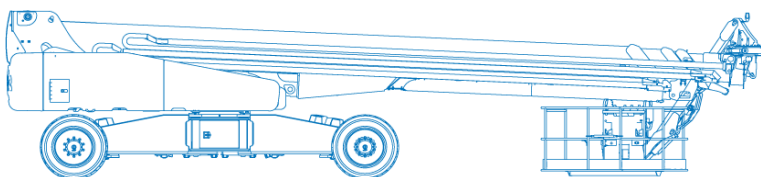

PODESTY TELESKOPOWE SPALINOWE

BAC Sp. z o.o.
 ul. Gorzowska 112
 66-470 Kostrzyn nad Odrą
 tel: +48 95 752 92 77
 fax: +48 95 752 92 78

Model	Genie SX180
Wysokość robocza	56,86 m
Udźwig	340 kg
Zasilanie	diesel
Napęd	4 WD
Waga	24494 kg
Wysokość podłogi	54,86 m
Wymiary kosza	2,44 x 0,75 m

Długość platformy	
Wysokość przy transporcie	3,05 m
Zasięg	24,38 m
Długość przy transporcie	12,98 m
Szerokość przy transporcie	2,50 m
Prześwit od podłoża	61 cm
Rozstaw osi	