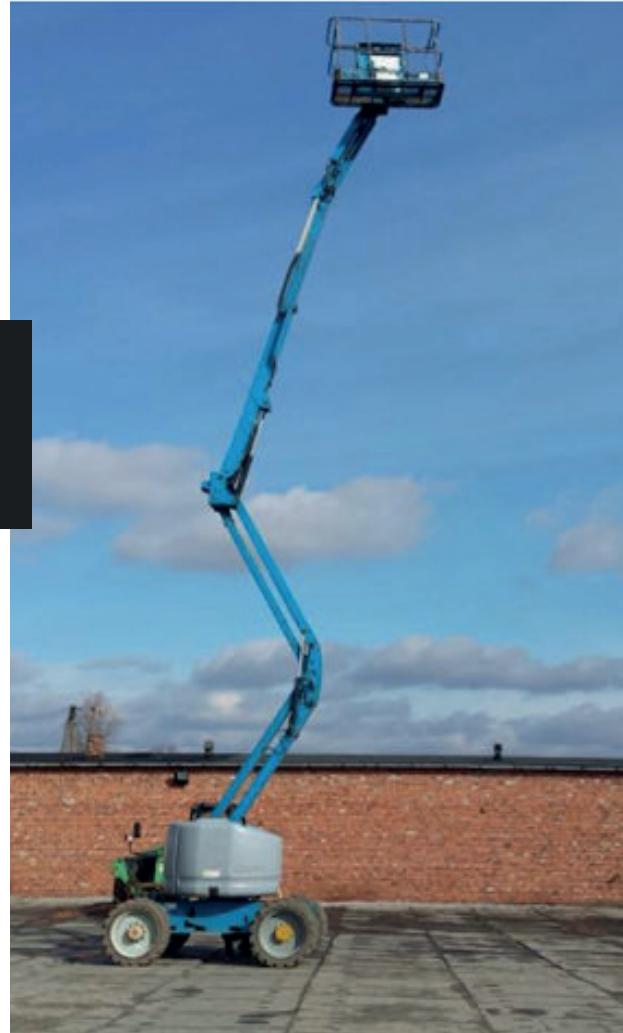

BAC

WYNAJEM

PODESTY TELESKOPOWE ŁAMANE SPALINOWE

GENIE - Z 51/30 RT

BAC

BAC Sp. z o.o.

ul. Gorzowska 112
66-470 Kostrzyn nad Odrą

tel: +48 95 752 92 77

fax: +48 95 752 92 78

✉ info@bacpolska.pl

Model	Genie
Wys. robocza	17,62 m
Udźwig	227 kg
Zasięg	9,37 m
Praca	Na zewnątrz
Zasilanie	Diesel
Waga	7394 kg
JIB	Tak

Wys. podłogi	15,62 m
Szer. platformy	0,76 m
Dł. platformy	1,83 m
Rotacja platformy	160 °
Wys. transportu	2,16 m
Dł. transportu	7,56 m
Szer. transportu	2,29 m
Prześwit	0,39 m