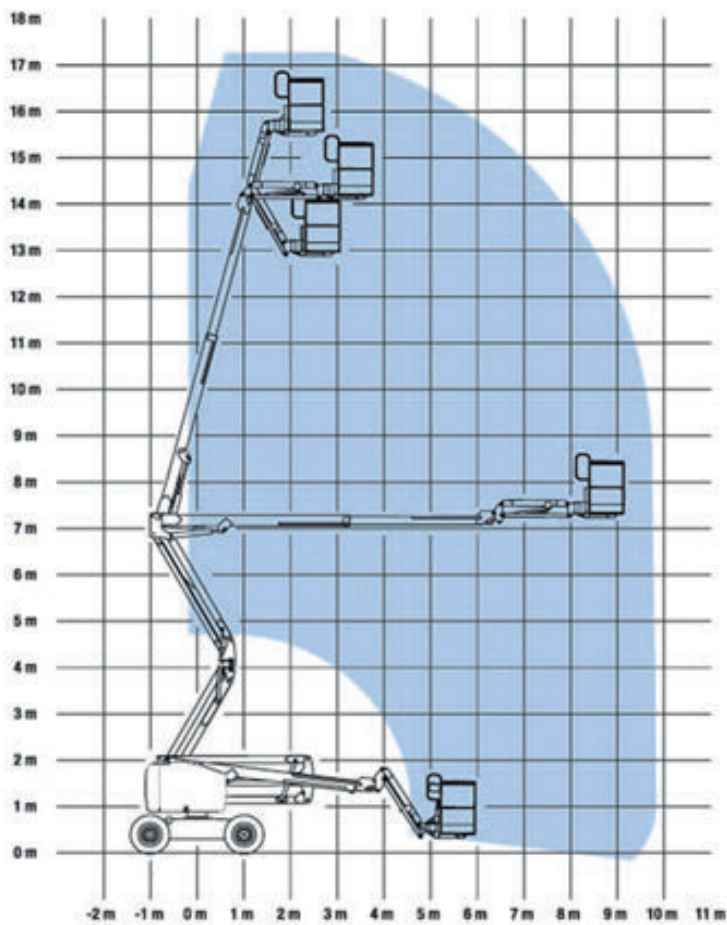

BAC

WYNAJEM

PODESTY TELESKOPOWE ŁAMANE SPALINOWE

GENIE - Z 51/30 RT

BAC

BAC Sp. z o.o.

ul. Gorzowska 112
66-470 Kostrzyn nad Odrą

tel: +48 95 752 92 77

fax: +48 95 752 92 78

✉ info@bacpolska.pl

Model	Genie
Wys. robocza	17,62 m
Udźwig	227 kg
Zasięg	9,37 m
Praca	Na zewnątrz
Zasilanie	Diesel
Waga	7394 kg
JIB	Tak

Wys. podłogi	15,62 m
Szer. platformy	0,76 m
Dł. platformy	1,83 m
Rotacja platformy	160 °
Wys. transportu	2,16 m
Dł. transportu	7,56 m
Szer. transportu	2,29 m
Prześwit	0,39 m