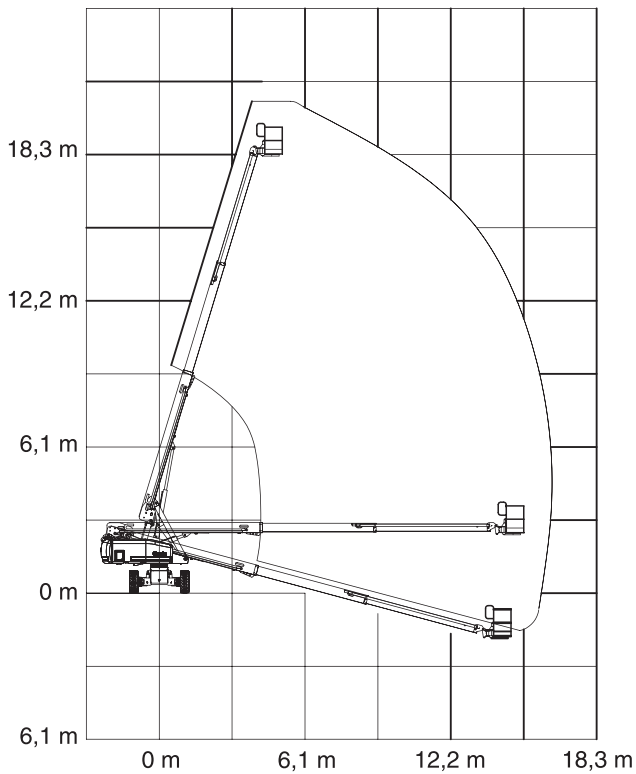

# PODESTY TELESKOPOWE SPALINOWE

BAC Sp. z o.o.  
ul. Gorzowska 112  
66-470 Kostrzyn nad Odrą  
tel: +48 95 752 92 77  
fax: +48 95 752 92 78

Model Genie S60

Wysokość robocza 20,30 m  
Udźwig 227 kg  
Zasilanie Diesel  
Napęd 4 koła  
Waga 11821 kg  
Wysokość podłogi 18,30 m  
Szerokość platformy 0,76 m

Długość platformy 1,83 m  
Wysokość przy transporcie 2,76 m  
Zasięg 15,50 m  
Długość przy transporcie 8,50 m  
Szerokość przy transporcie 2,49 m  
Prześwit od podłoża 0,33 cm  
Roztaw osi 2,48 m