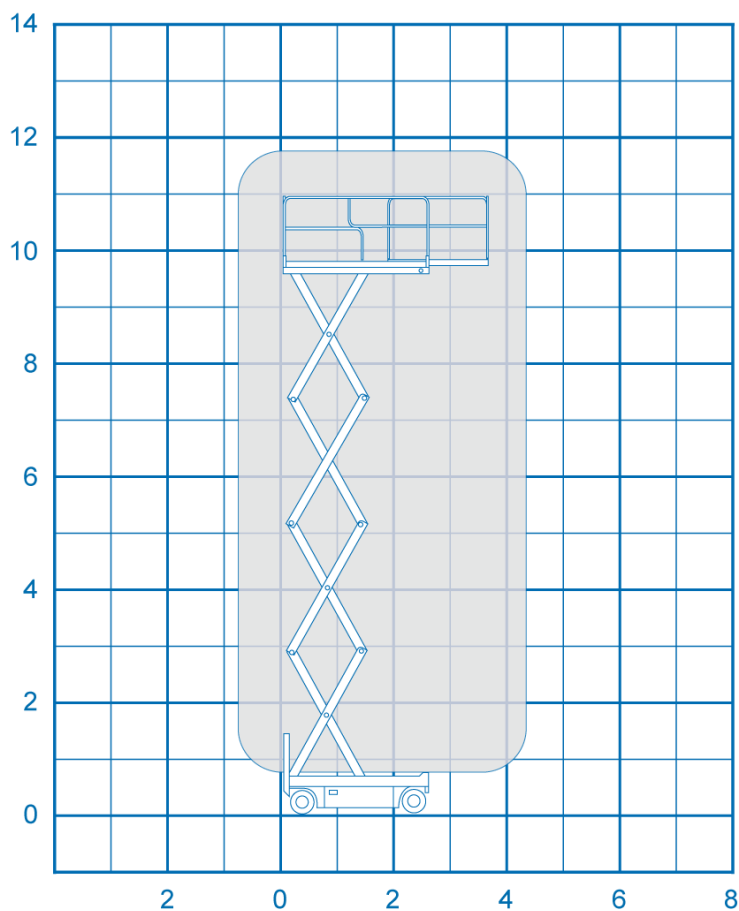

PODESTY NOŻYCOWE

BAC Sp. z o.o.
ul. Gorzowska 112
66-470 Kostrzyn n. O
Tel: +48 957529277
Fax: +48 957529278

Specyfikacja

Model

Haulotte Compact 12

Wysokość robocza 12.00 m
Udźwig 300 kg
Zasilanie Accu 24 Volt
Waga 2630 kg
Wysokość podłogi 10.00 m
Szerokość platformy 1.20 m

Długość platformy 3.22 m
Wysokość przy transporcie 2.38 m
Długość przy transporcie 2.48 m
Szerokość przy transporcie 1.20 m