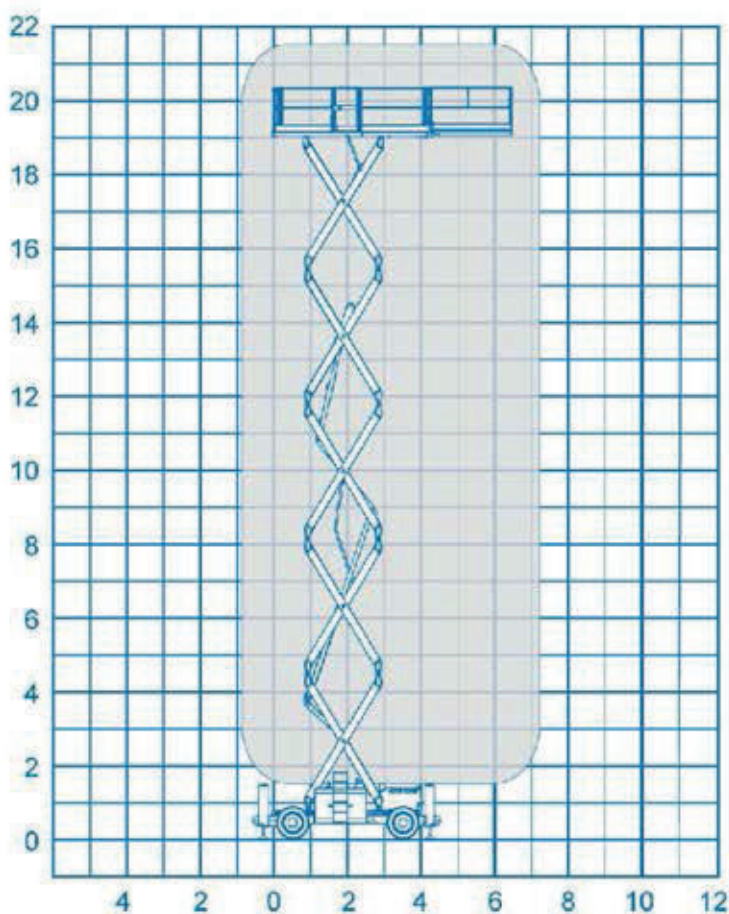

PODESTY NOŻYCOWE SPALINOWE
Holland Lift Combistar B-195DL25

BAC Sp. z o.o.
 ul. Gorzowska 112
 66-470 Kostrzyn nad Odrą

tel: +48 95 752 92 77
 fax: +48 95 752 92 78
 ✉ info@bacpolska.pl

Model HL Combistar B-195DL25
 Wys. robocza 21,50 m
 Udźwig 500 kg
 Zasilanie Diesel
 Waga 11950 kg
 Prześwit 0,17 m

Wys. podłogi 19,50 m
 Szer. platformy 2,30 m
 Dł. platformy 4,37 m
 Dł. platformy wys. 6,17 m
 Szer. transportu 2,44 m
 Dł. transportu 4,73 m
 Wys. transportu 3,65 m
 Wys. tran. przy złożonych barierkach 2,90 m