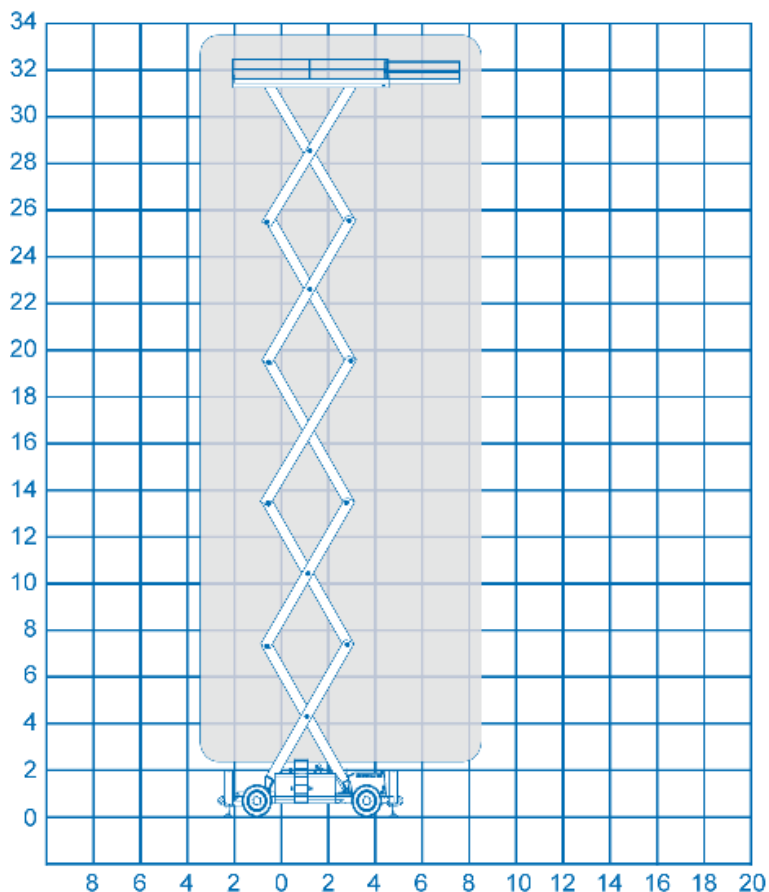

PODESTY NOŻYCOWE SPALINOWE

BAC Sp. z o.o.
 ul. Gorzowska 112
 66-470 Kostrzyn n. O
 Tel: +48 957529277
 Fax: +48 957529278

Specyfikacja

Model

HL G-300 DL30S

Wysokość robocza 33.5 m
 Udźwig 800 kg
 Zasilanie Diesel
 Napęd 4 koła
 Waga 30210 kg
 Wysokość podłogi 31.5 m
 Szerokość platformy 2.8 m

Długość platformy 9.64 m
 Wysokość przy transporcie 3.63 m
 Wysokość przy transporcie (złożone barierki) 0.0 m
 Długość przy transporcie 6.97 m
 Szerokość przy transporcie 2.98 m
 Prześwit od podłoża 0 cm
 Rozstaw osi 4.63 m