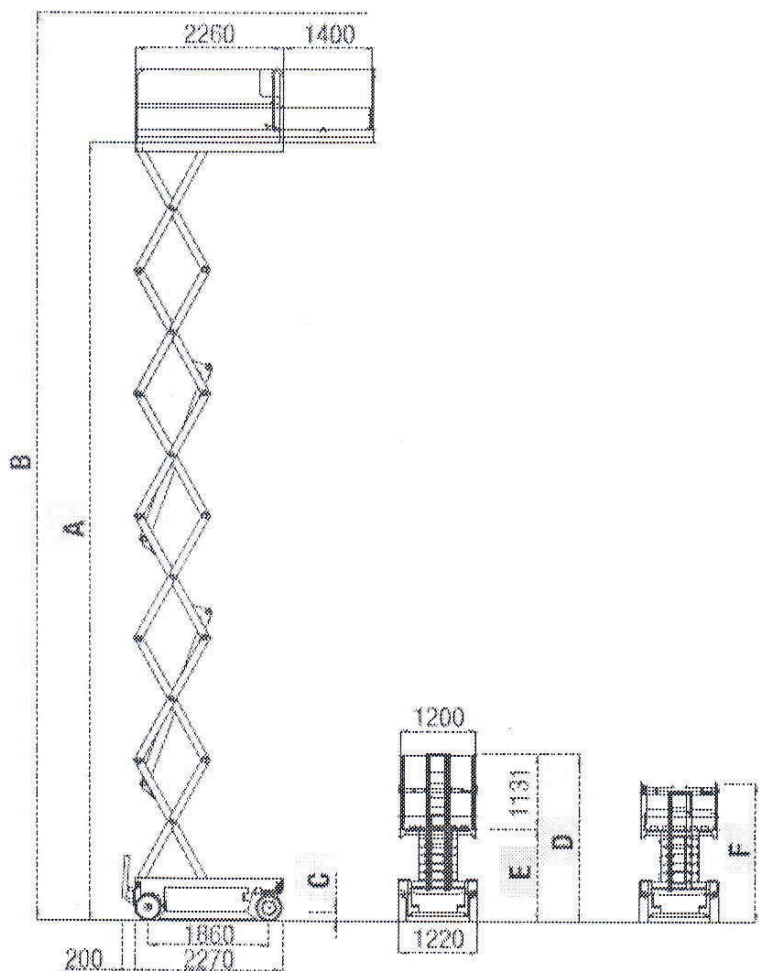

**PODESTY NOŻYCOWE ELEKTRYCZNE**  
**ITECO 12122**

**BAC Sp. z o.o.**  
ul. Gorzowska 112  
66-470 Kostrzyn nad Odrą

tel: +48 95 752 92 77  
fax: +48 95 752 92 78  
✉ info@bacpolska.pl

Model ITECO 12122  
Wys. robocza 13,90 m  
Udźwig 350 kg  
Praca Na w środku  
Zasilanie Elektryczny  
Waga 3315 kg  
Prześwit 12/2,4 cm

Wys. podłogi 11,90 m  
Szer. platformy 1,22 m  
Dł. platformy 2,26 m  
Dł. platformy wys. 3,66 m  
Szer. transportu 1,22 m  
Dł. transportu 2,27 m  
Wys. transportu 2,54 m  
Wys. tran. przy złożonych barierkach 2,11 m