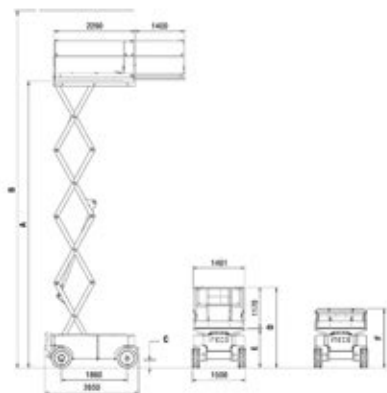

PODESTY NOŻYCOWE ELEKTRYCZNE
ITECO 12151

BAC Sp. z o.o.
ul. Gorzowska 112
66-470 Kostrzyn nad Odrą

tel: +48 95 752 92 77

fax: +48 95 752 92 78

✉ info@bacpolska.pl

Model	ITECO 12151
Wys. robocza	13,80 m
Udźwig	300 kg
Praca	
Zasilanie	Aku 48V
Waga	4400 kg
Prześwit	0,024 m
Rozstaw osi	22,5 m

Wys. podłogi	11,80 m
Szer. platformy	1,46 m
Dł. platformy	2,29 m
Dł. platformy wys.	3,69 m
Szer. transportu	1,50 m
Dł. transportu	2,65 m
Wys. transportu	1,94 m
Wys. tran. przy złożonych barierkach	m