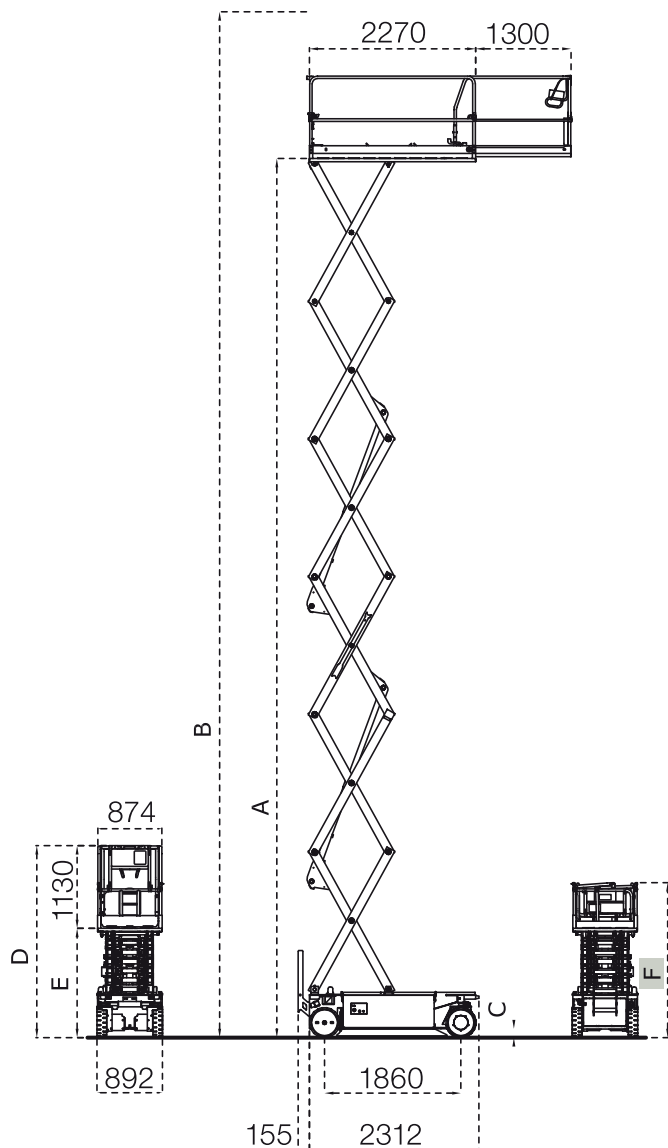

PODESTY NOŻYCOWE ELEKTRYCZNE

IMMER 12090

IM 12090