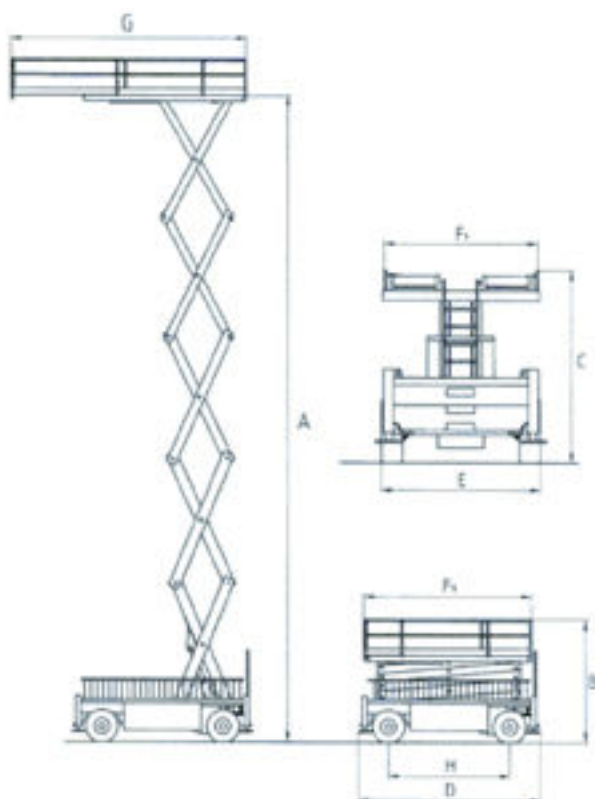

PODESTY NOŻYCOWE

BAC Sp. z o.o.
ul. Gorzowska 112
66-470 Kostrzyn nad Odrą
tel: +48 95 752 92 77
fax: +48 95 752 92 78

Specyfikacja

Model	Liftlux 205-25D		
Wysokość robocza	22.5 m	Długość platformy	5.30 + 1.90 m
Udźwig	1000/800 kg	Wysokość przy transporcie	4.10 m
Zasilanie	Diedel	Wysokość przy transporcie (złożone barierki)	3.00 m
Napęd	4 koła	Długość przy transporcie	5.70 m
Waga	14800 kg	Szerokość przy transporcie	2.55 m
Wysokość podłogi	20.5 m	Prześwit od podłoża	0.30 m
Szerokość platformy	2.5 m	Roztaw osi	3.90 m