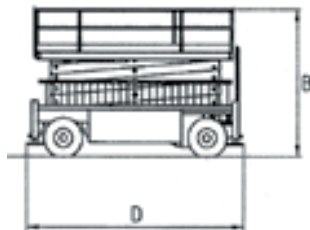

BAC Sp. z o.o.

ul. Gorzowska 112
66-470 Kostrzyn nad Odrą

tel: +48 95 752 92 77

fax: +48 95 752 92 78

✉ info@bacpolska.pl