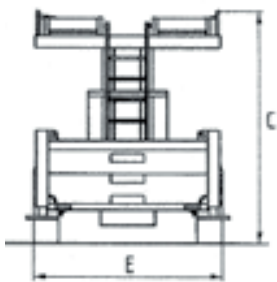

BAC Sp. z o.o.

ul. Gorzowska 112
66-470 Kostrzyn nad Odrą

tel: +48 95 752 92 77

fax: +48 95 752 92 78

✉ info@bacpolska.pl