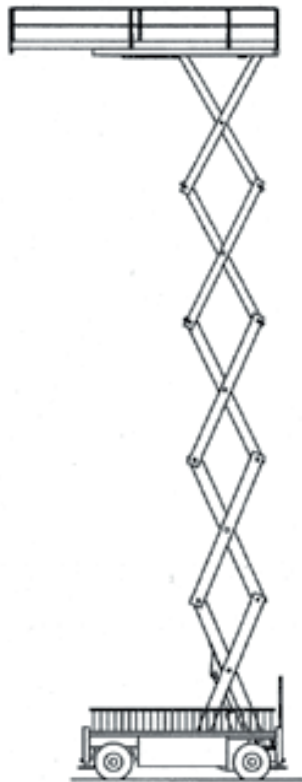

BAC

WYNAJEM

PODESTY NOŻYCOWE SPALINOWE

LIFTLUX SL245-25D

BAC Sp. z o.o.

ul. Gorzowska 112
66-470 Kostrzyn nad Odrą

tel: +48 95 752 92 77

fax: +48 95 752 92 78

✉ info@bacpolska.pl

Model	Liftlux SL245-25D
Wys. robocza	26,50 m
Udźwig	750 kg
Praca	
Zasilanie	Diesel
Waga	16300 kg
Prześwit	0,20 m

Wys. podłogi	24,50 m
Szer. platformy	2,50 m
Dł. platformy	5,35 m
Dł. platformy wys.	7,80 m
Szer. transportu	2,50 m
Dł. transportu	5,74 m
Wys. transportu	4,20 m
Wys. tran. przy złożonych barierkach	3,10 m