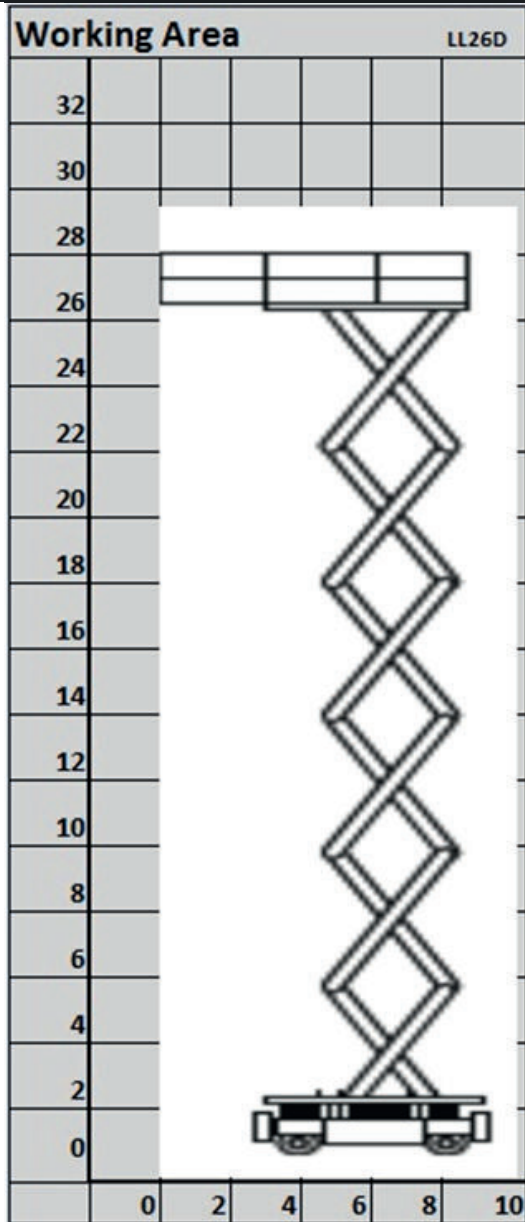

BAC

WYNAJEM

PODESTY NOŻYCOWE SPALINOWE

LIFTLUX SL 260-25D

BAC Sp. z o.o.
 ul. Gorzowska 112
 66-470 Kostrzyn nad Odrą

tel: +48 95 752 92 77
 fax: +48 95 752 92 78
 ✉ info@bacpolska.pl

Model Liflux SL 260-25D
 Wys. robocza 28,00 m
 Udźwig 1000 kg
 Praca
 Zasilanie Diesel
 Waga 24700 kg
 Prześwit 0,18 m

Wys. podłogi 26,00 m
 Szer. platformy 2,50 m
 Dł. platformy 6,50 m
 Dł. platformy wys. 9,60 m
 Szer. transportu 2,50 m
 Dł. transportu 6,88 m
 Wys. transportu 4,20 m
 Wys. tran. przy
 złożonych barierkach 3,20 m