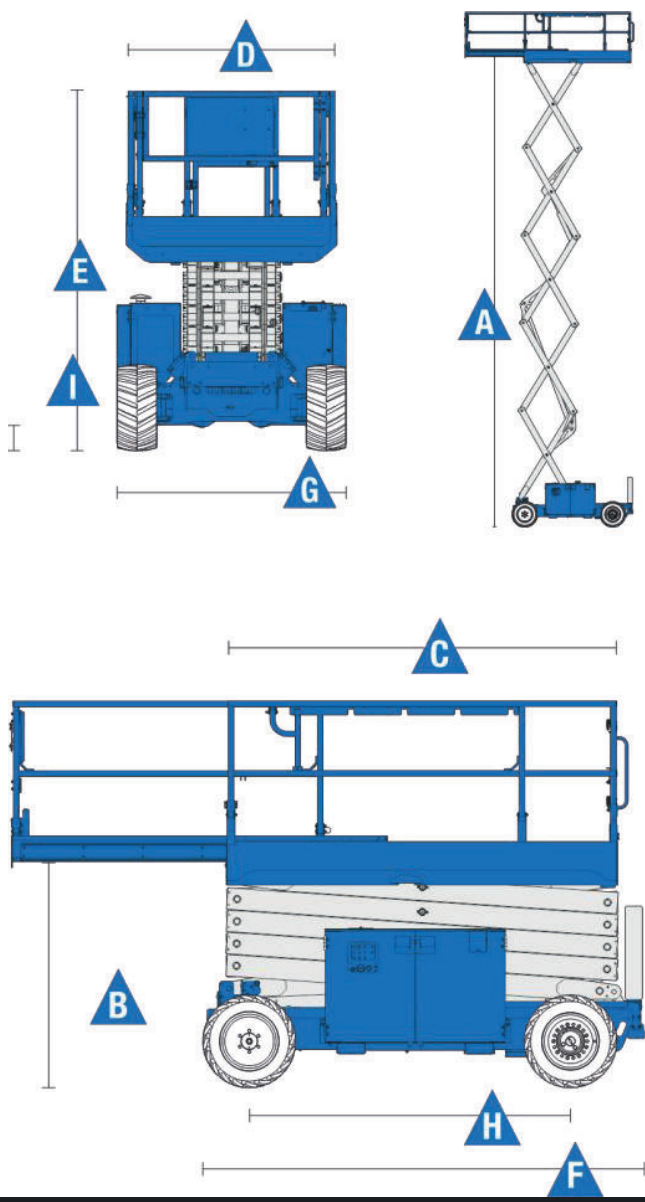

PODESTY NOŻYCOWE SPALINOWE
LIFTLUX SL110-20D

BAC Sp. z o.o.
ul. Gorzowska 112
66-470 Kostrzyn nad Odrą
tel: +48 95 752 92 77
fax: +48 95 752 92 78
✉ info@bacpolska.pl

Model	Liflux SL110-20D
Wys. robocza	13,00 m
Udźwig	750 kg
Praca	Wewnątrz
Zasilanie	Diesel
Waga	5400 kg
Prześwit	0,22 m

Wys. podłogi	11,00 m
Szer. platformy	1,98 m
Dł. platformy	3,25 m
Dł. platformy wys.	5,30 m
Szer. transportu	2,00 m
Dł. transportu	3,55 m
Wys. transportu	2,77 m
Wys. tran. przy złożonych barierkach	