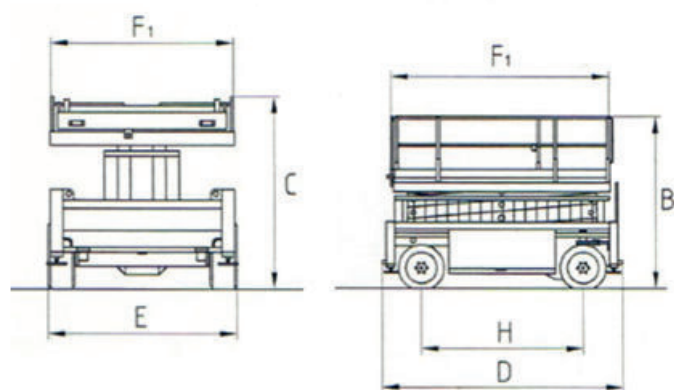

**PODESTY NOŻYCOWE SPALINOWE**  
**LIFTLUX SL125-22L D4WDS**

**BAC Sp. z o.o.**  
 ul. Gorzowska 112  
 66-470 Kostrzyn nad Odrą

tel: +48 95 752 92 77

fax: +48 95 752 92 78

✉ info@bacpolska.pl

Model LIFTLUX SL125-22L D4WDS  
 Wys. robocza 14,50 m  
 Udźwig 1000/500 kg  
 Zasilanie Diesel  
 Waga 5880 kg  
 Prześwit m

Wys. podłogi 12,50 m  
 Szer. platformy 2,21 m  
 Dł. platformy 4,35 m  
 Dł. platformy wys. 7,20 m  
 Szer. transportu 2,31 m  
 Dł. transportu 4,55 m  
 Wys. transportu 3,15 m  
 Wys. tran. przy złożonych barierkach 2,35 m