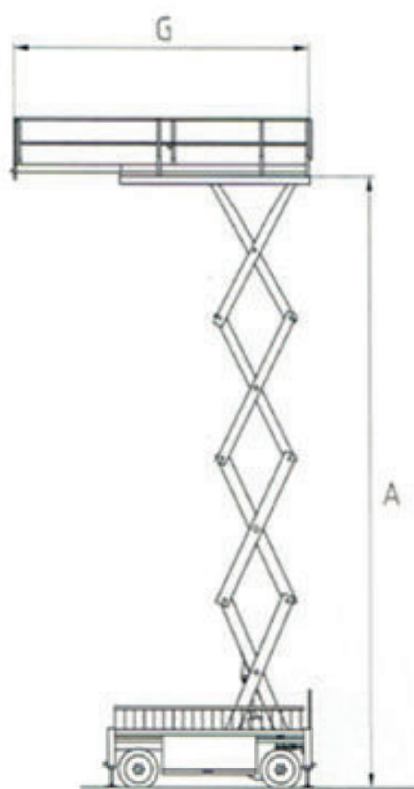

**PODESTY NOŻYCOWE SPALINOWE**  
**LIFTLUX SL125-22L D4WDS**

**BAC Sp. z o.o.**  
 ul. Gorzowska 112  
 66-470 Kostrzyn nad Odrą

tel: +48 95 752 92 77

fax: +48 95 752 92 78

✉ info@bacpolska.pl

Model LIFTLUX SL125-22L D4WDS  
 Wys. robocza 14,50 m  
 Udźwig 1000/500 kg  
 Zasilanie Diesel  
 Waga 5880 kg  
 Prześwit m

Wys. podłogi 12,50 m  
 Szer. platformy 2,21 m  
 Dł. platformy 4,35 m  
 Dł. platformy wys. 7,20 m  
 Szer. transportu 2,31 m  
 Dł. transportu 4,55 m  
 Wys. transportu 3,15 m  
 Wys. tran. przy złożonych barierkach 2,35 m