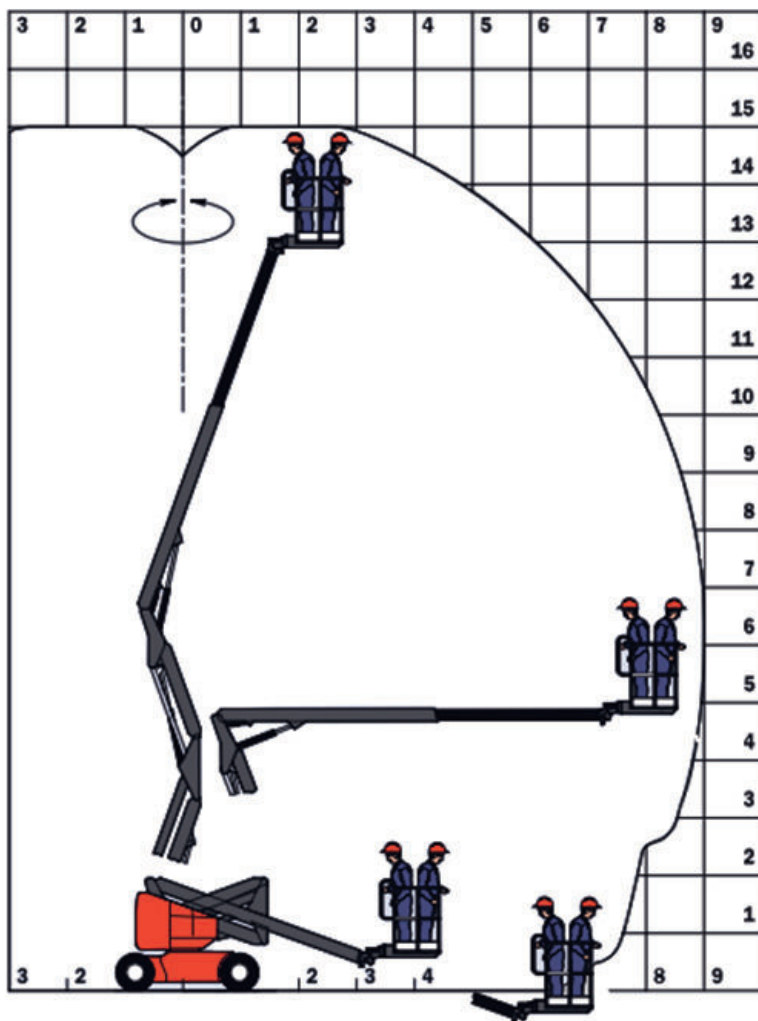

# BAC

### PODESTY ŁAMANE TELESKOPOWE ELEK. MANITOU 150 AET

# BAC

**BAC Sp. z o.o.**  
ul. Gorzowska 112  
66-470 Kostrzyn nad Odrą

tel: +48 95 752 92 77  
fax: +48 95 752 92 78  
✉ info@bacpolska.pl

Model	Manitou 150 AET
Wys. robocza	14,80 m
Udźwig	230 kg
Praca	
Zasilanie	Diesel
Waga	7100 kg
Prześwit	m

Wys. podłogi	12,80 m
Szer. platformy	1,00 m
Dł. platformy	1,50 m
Dł. platformy wys.	
Szer. transportu	m
Dł. transportu	m
Wys. transportu	m
Wys. tran. przy złożonych barierkach	