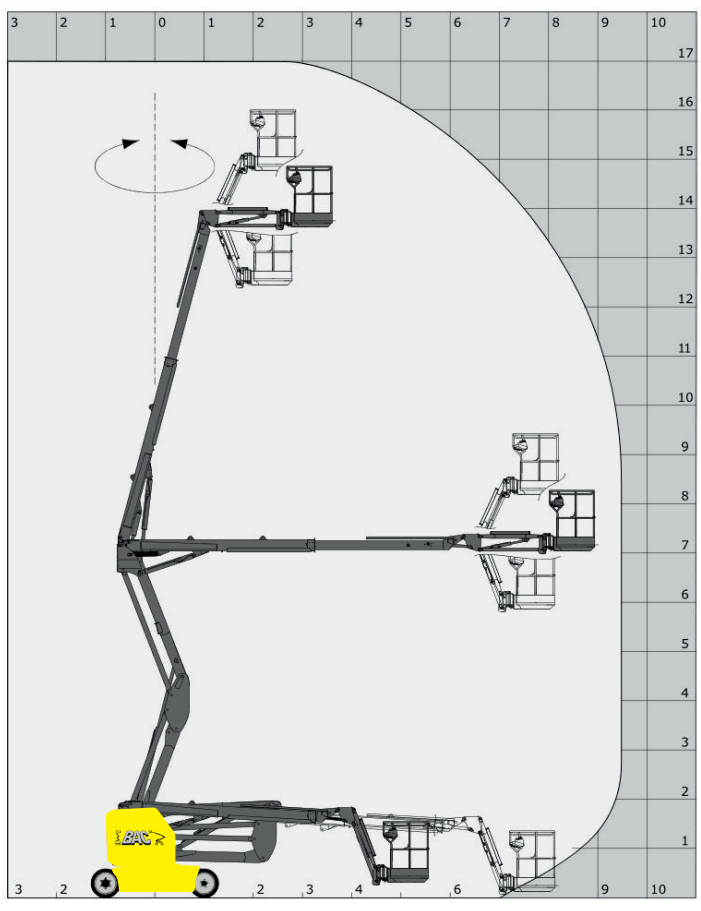

**PODESTY ŁAMANE TELESKOPOWE ELEK.
MANITOU 170 AET J**

BAC Sp. z o.o.
 ul. Gorzowska 112
 66-470 Kostrzyn nad Odrą
 tel: +48 95 752 92 77
 fax: +48 95 752 92 78
 ✉ info@bacpolska.pl

Model Manitou 170 170 AET J
 Wys. robocza 16,90 m
 Udźwig 200 kg
 Praca
 Zasilanie Accu 48 V
 Waga 6950 kg
 Prześwit 0,14 m

Wys. podłogi 14,90 m
 Szer. platformy 1,20 m
 Dł. platformy 0,96 m
 Dł. platformy wys.
 Szer. transportu 1,75 m
 Dł. transportu 5,12 m
 Wys. transportu 1,97 m
 Wys. tran. przy
 złożonych barierkach