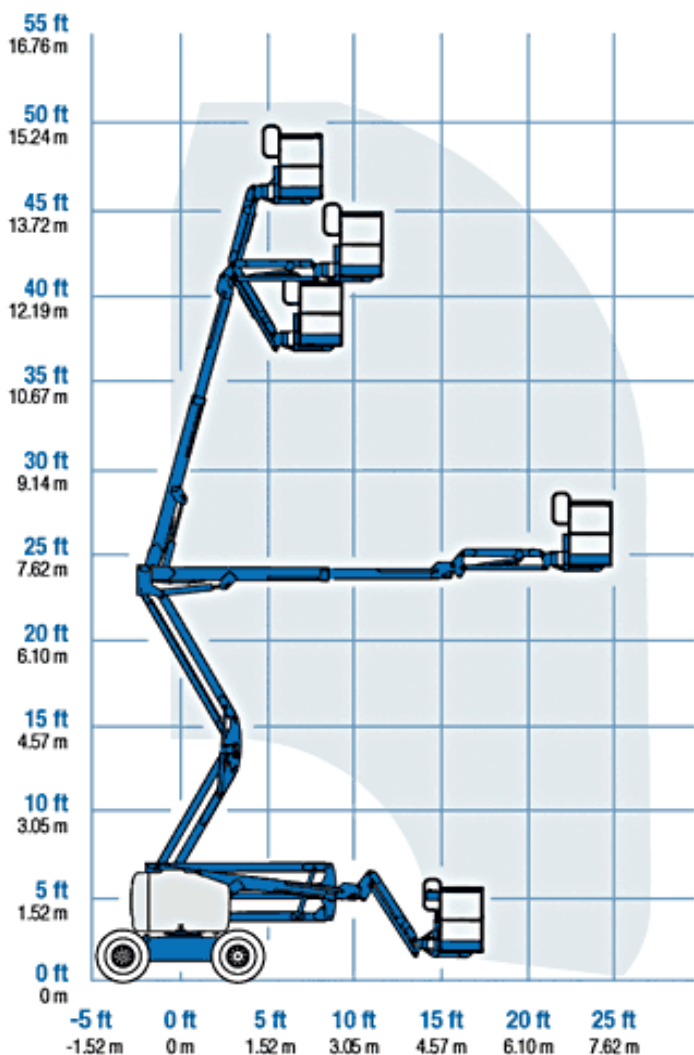

BAC Sp. z o.o.

ul. Gorzowska 112
66-470 Kostrzyn nad Odrą

tel: +48 95 752 92 77

fax: +48 95 752 92 78

✉ info@bacpolska.pl

Model	Genie Z - 45D
Wys. robocza	15,80 m
Udźwig	227
Zasięg	7,70 m
Praca	Na zewnątrz
Zasilanie	Diesel
Waga	6219 kg
JIB	Tak

Wys. podłogi	13,80 m
Szer. platformy	0,76 m
Dł. platformy	1,83 m
Rotacja platformy	160 °
Wys. transportu	2,11 m
Dł. transportu	6,83 m
Szer. transportu	2,29 m
Prześwit	0,39 m