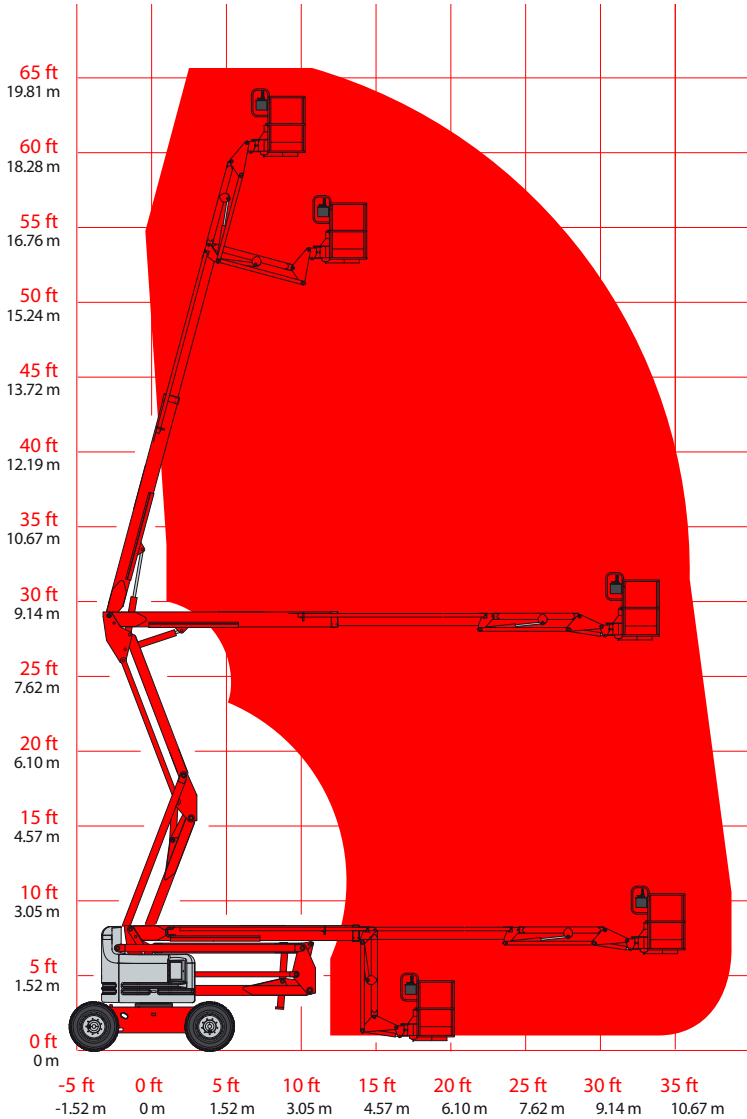

**PODESTY TELESKOPOWE ŁAMANE SPALINOWE
GENIE Z60-34 RT**

BAC Sp. z o.o.
ul. Gorzowska 112
66-470 Kostrzyn nad Odrą

tel: +48 95 752 92 77

fax: +48 95 752 92 78

✉ info@bacpolska.pl

Model	Genie Z 60-34 RT
Wys. robocza	20,39 m
Udźwig	227 kg
Zasięg	10,67 m
Praca	Na zewnątrz
Zasilanie	Diesel
Waga	10125 kg
JIB	Tak

Wys. podłogi	18,39 m
Szer. platformy	0,76 m
Dł. platformy	1,83 m
Rotacja platformy	°
Wys. transportu	2,69 m
Dł. transportu	8,15 m
Szer. transportu	2,46 m
Prześwit	0,41 m