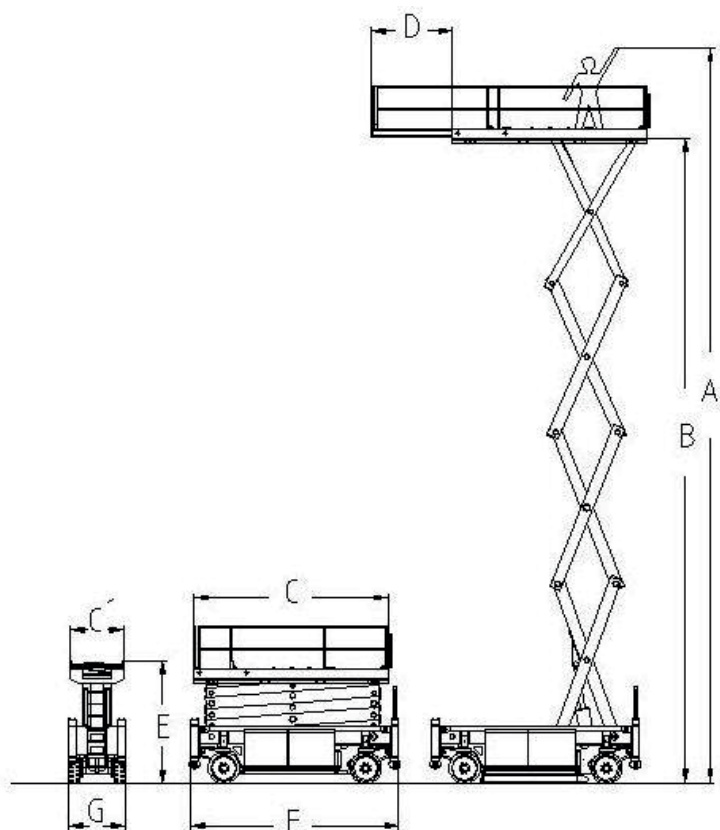

BAC Sp. z o.o.

ul. Gorzowska 112
66-470 Kostrzyn nad Odrą

tel: +48 95 752 92 77

fax: +48 95 752 92 78

✉ info@bacpolska.pl