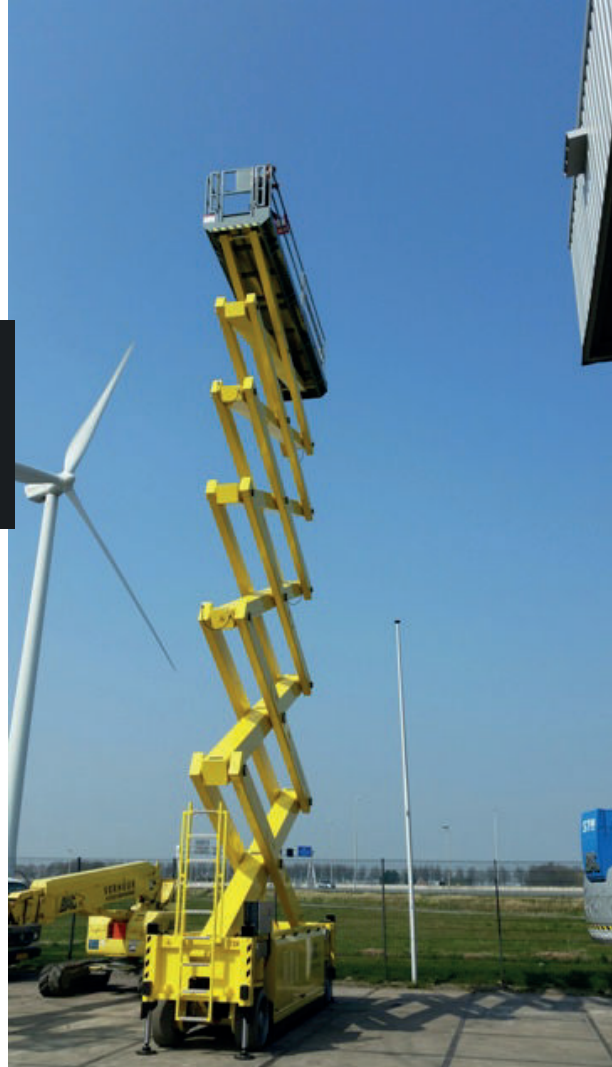

# BAC

WYNAJEM

**PODESTY NOŻYCOWE ELEKTRYCZNE**

**HAB S-320-12 E4WDS**

**BAC Sp. z o.o.**

ul. Gorzowska 112  
66-470 Kostrzyn nad Odrą

tel: +48 95 752 92 77

fax: +48 95 752 92 78

✉ info@bacpolska.pl

Model	HAB S-320-12 E4WDS
Wys. robocza	32,60 m
Udźwig	600 kg
Praca	Na zewnątrz i w środku
Zasilanie	Accu
Waga	21500 kg
Prześwit	0,02 m

Wys. podłogi	30,63 m
Szer. platformy	1,20 m
Dł. platformy	5,80 m
Dł. platformy wys.	m
Szer. transportu	1,39 m
Dł. transportu	6,42 m
Wys. transportu	6,14 m
Wys. tran. przy złożonych barierkach	3,20 m