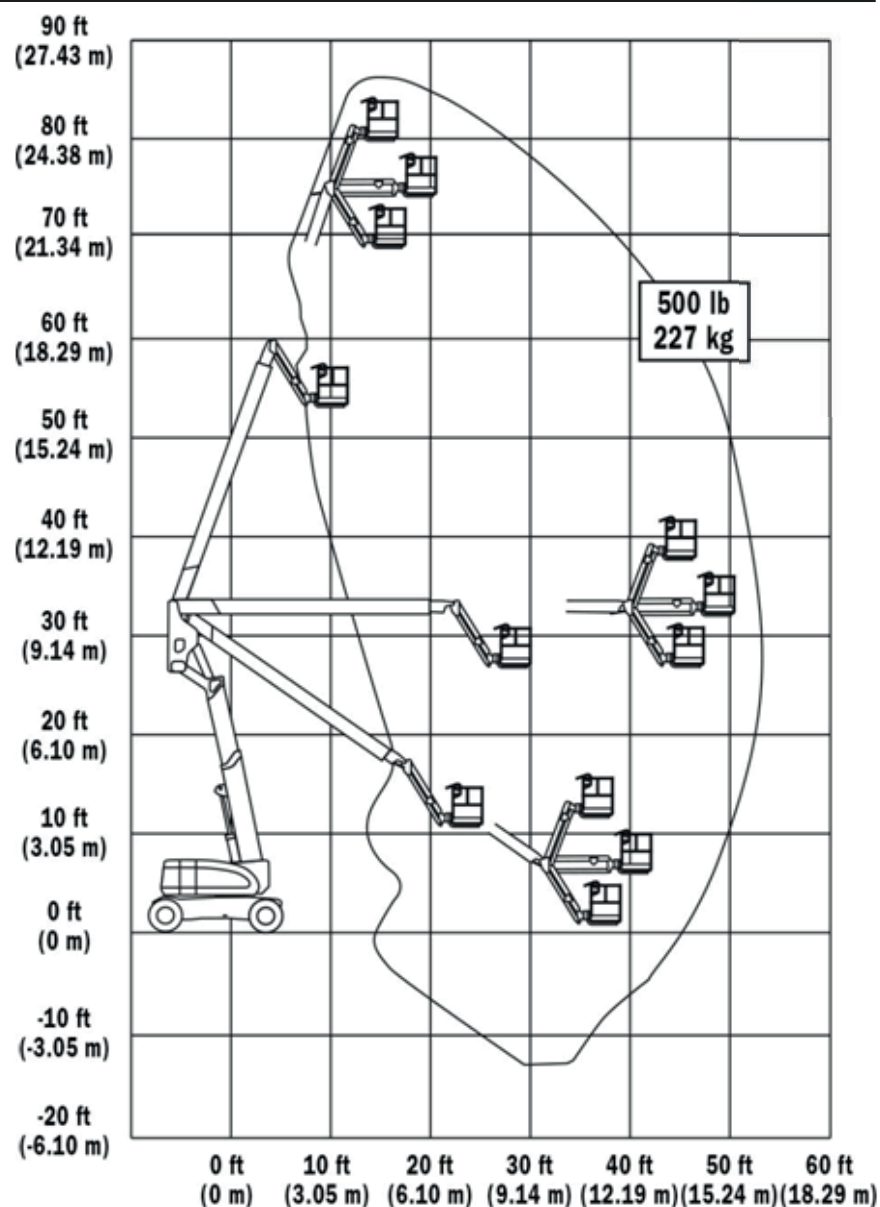

# BAC

# BAC

**BAC Sp. z o.o.**

ul. Gorzowska 112  
66-470 Kostrzyn nad Odrą

tel: +48 95 752 92 77

fax: +48 95 752 92 78

✉ info@bacpolska.pl

Model	JLG 800 AJ
Wys. robocza	26,46 m
Udźwig	230 kg
Praca	
Zasilanie	Diesel
Waga	15600 kg
Prześwit	m

Wys. podłogi	m
Szer. platformy	1,83 m
Dł. platformy	0,91 m
Dł. platformy wys.	
Szer. transportu	2,43 m
Dł. transportu	11,12 m
Wys. transportu	3,00 m
Wys. tran. przy złożonych barierkach	