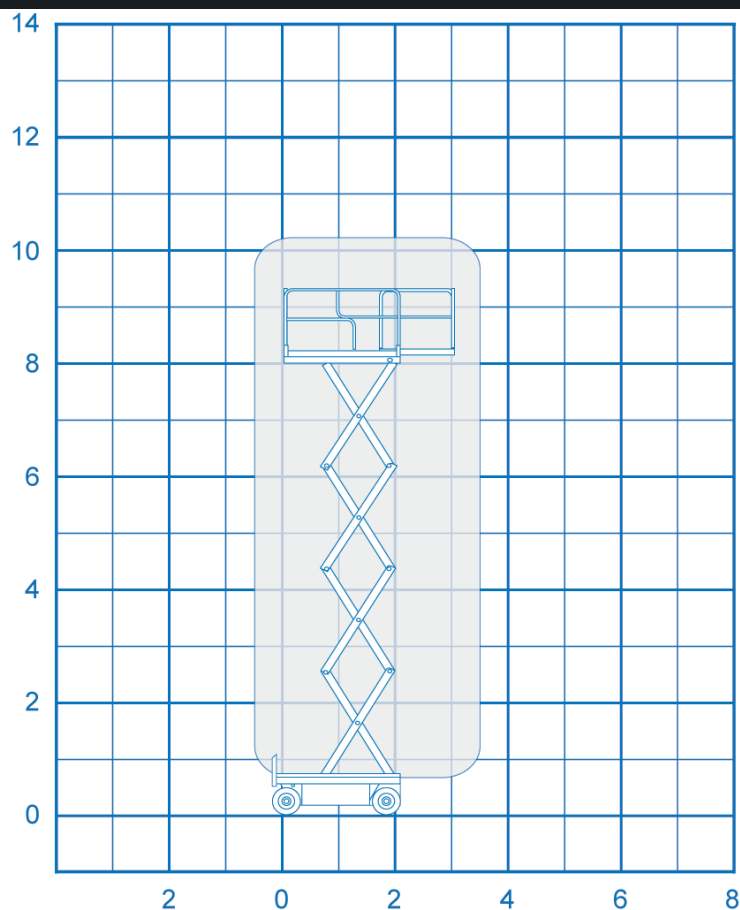

PODESTY NOŻYCOWE ELEKTRYCZNE
HAULOTTE COMPACT 10

BAC Sp. z o.o.
 ul. Gorzowska 112
 66-470 Kostrzyn nad Odrą

tel: +48 95 752 92 77

fax: +48 95 752 92 78

✉ info@bacpolska.pl

Model Haulotte Compact 10
 Wys. robocza 10,14 m
 Udźwig 450 kg
 Praca W środku i na zew.
 Zasilanie Accu 24 Volt
 Waga 2330 kg
 Prześwit 0,13 m

Wys. podłogi 8,14 m
 Szer. platformy 1,20 m
 Dł. platformy 2,30 m
 Dł. platformy wys. 3,22 m
 Szer. transportu 1,20 m
 Dł. transportu 2,31 m
 Wys. transportu 2,26 m
 Wys. tran. przy złożonych barierkach 1,40 m