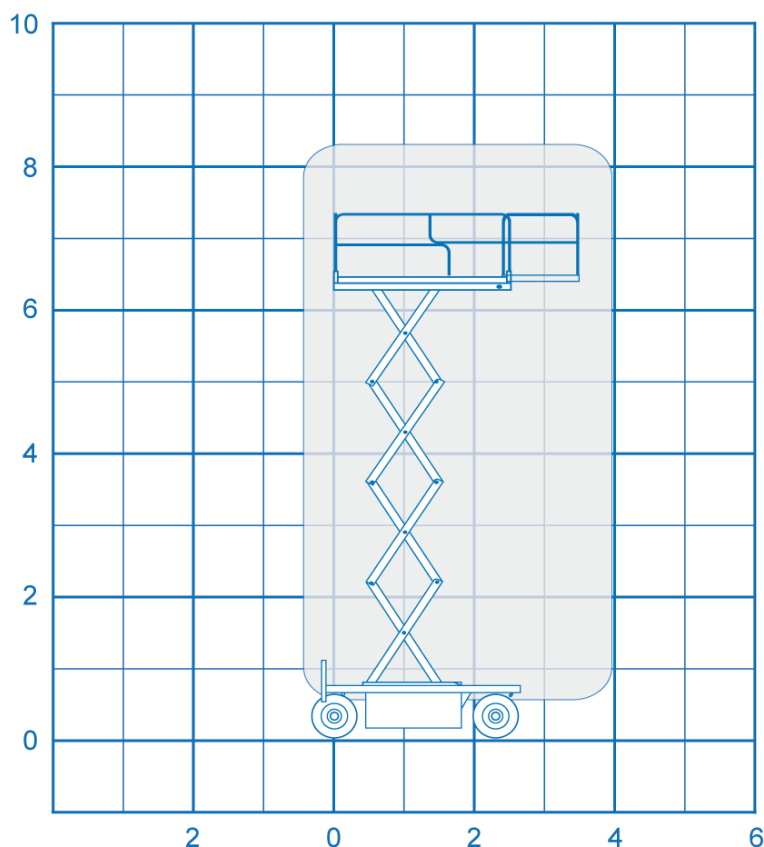

**PODESTY NOŻYCOWE ELEKTRYCZNE**  
**HAULOTTE COMPACT 8**

**BAC Sp. z o.o.**  
 ul. Gorzowska 112  
 66-470 Kostrzyn nad Odrą

tel: +48 95 752 92 77  
 fax: +48 95 752 92 78  
 ✉ info@bacpolska.pl

Model Haulotte Compact 8  
 Wys. robocza 8,18 m  
 Udźwig 350 kg  
 Praca Na zewnątrz i w środku  
 Zasilanie Bateria  
 Waga 1730 kg  
 Prześwit 0,13 m

Wys. podłogi 6,18 m  
 Szer. platformy 0,80 m  
 Dł. platformy 2,31 m  
 Dł. platformy wys. 3,33 m  
 Szer. transportu 0,81 m  
 Dł. transportu 2,48 m  
 Wys. transportu 2,00 m  
 Wys. tran. przy złożonych barierkach 1,13 m