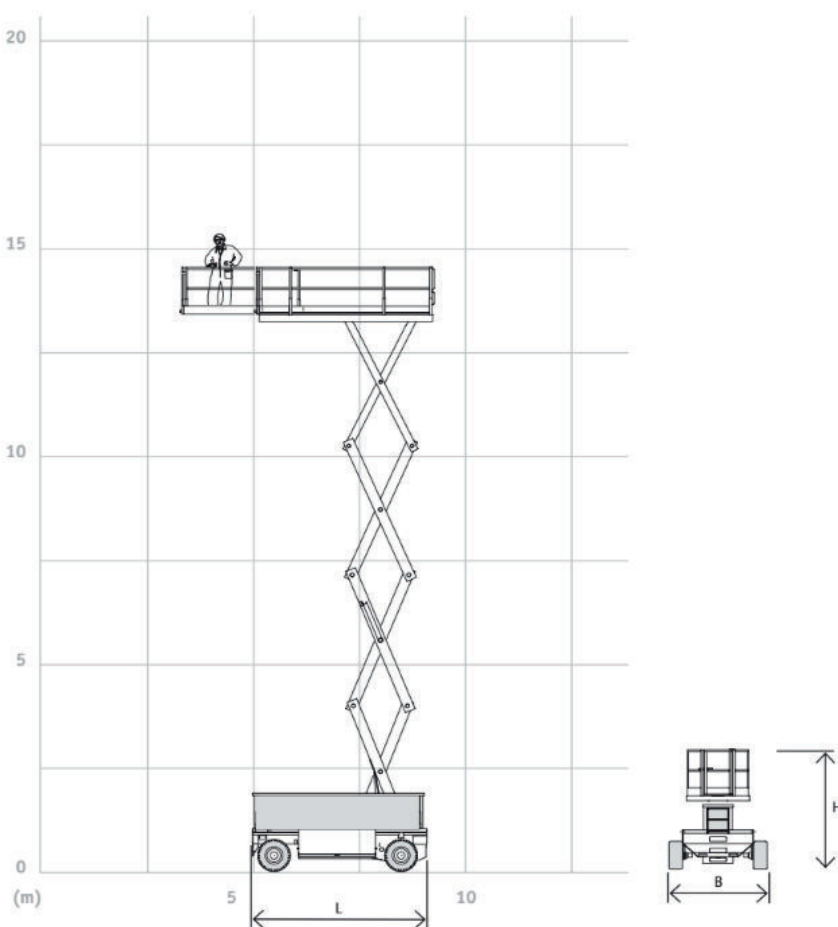

# BAC

WYNAJEM

## PODESTY NOŻYCOWE ELEKTRYCZNE

### Holland Lift Monostar Q135EL-18

**BAC Sp. z o.o.**

ul. Gorzowska 112  
66-470 Kostrzyn nad Odrą

tel: +48 95 752 92 77

fax: +48 95 752 92 78

✉ info@bacpolska.pl

Model	Holland Lift Monostar Q135EL-18
Wys. robocza	15,5 m
Udźwig	500 kg
Praca	Na zewnątrz i w środku
Zasilanie	Elektryczne
Waga	7390 kg
Prześwit	0,12 m

Wys. podłogi	13,50 m
Szer. platformy	1,80 m
Dł. platformy	6,07 m
Dł. platformy wys.	4,26 m
Szer. transportu	1,80 m
Dł. transportu	4,64 m
Wys. transportu	3,08 m
Wys. tran. przy złożonych barierkach	2,30 m