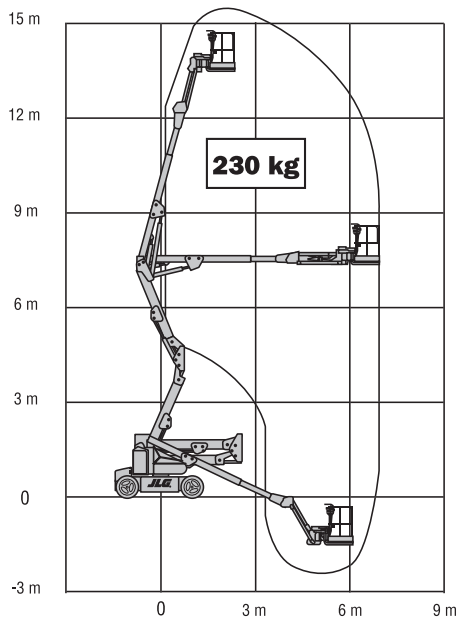

WYNAJEM

**PODESTY ŁAMANE TELESKOPOWE ELEK.
JLG E450AJ**

BAC Sp. z o.o.
ul. Gorzowska 112
66-470 Kostrzyn nad Odrą

tel: +48 95 752 92 77
fax: +48 95 752 92 78
✉ info@bacpolska.pl

Model JLG E450AJ
Wys. robocza 15,72 m
Udźwig 230 kg
Praca
Zasilanie Accu 48 V
Waga 6695 kg
Prześwit m

Wys. podłogi 13,72 m
Szer. platformy 0,76 m
Dł. platformy 1,52 m
Dł. platformy wys.
Szer. transportu m
Dł. transportu m
Wys. transportu m
Wys. tran. przy
złożonych barierkach