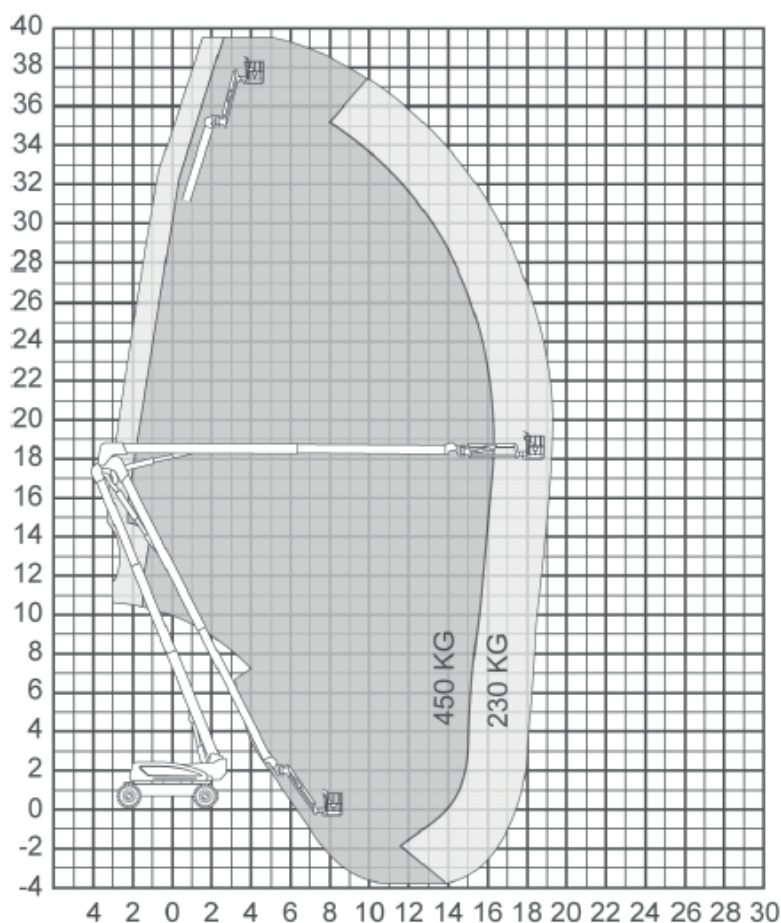

BAC Sp. z o.o.

ul. Gorzowska 112

66-470 Kostrzyn nad Odrą

tel: +48 95 752 92 77

fax: +48 95 752 92 78

✉ info@bacpolska.pl

Model	JLG 1250 AJ
Wys. robocza	39,90 m
Udźwig	230 kg
Zasięg	19,25 m
Praca	Na zewnątrz
Zasilanie	Diesel
Waga	19960 kg
JIB	Tak

Wys. podłogi	38,10 m
Szer. platformy	2,45 m
Dł. platformy	0,91 m
Rotacja platformy	180 °
Wys. transportu	3,05 m
Dł. transportu	11,46 m
Szer. transportu	2,50 m
Prześwit	0,30 m
szer. rozł. osie	3,81 m