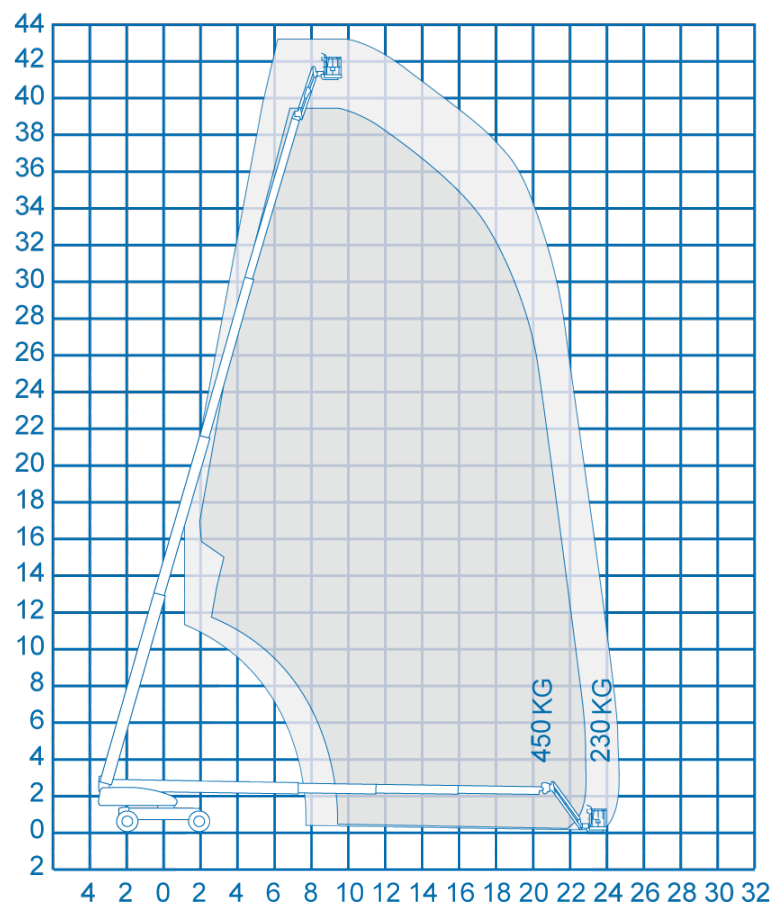

PODESTY TELESKOPOWE SPALINOWE

BAC Sp. z o.o.
 ul. Gorzowska 112
 66-470 Kostrzyn n. O
 Tel: +48 957529277
 Fax: +48 957529278

Specyfikacja

Model

JLG 1350SJP

Wysokość robocza 43 m
 Udźwig 450 kg
 Zasięg boczny 24.4 m
 Zasilanie Diesel
 Napęd 4 koła
 Waga 20300 kg
 Rotacja 360°
 Wysokość podłogi 41.2 m
 Szerokość platformy 0.91 m

Długość platformy 2.44 m
 Rotacja kosza 180°
 Wysokość przy transporcie 3.05 m
 Długość przy transporcie 11.86 m
 Szerokość przy transporcie 2.49 m
 Prześwit od podłoża 30 cm
 Rozstaw osi 3.81 m