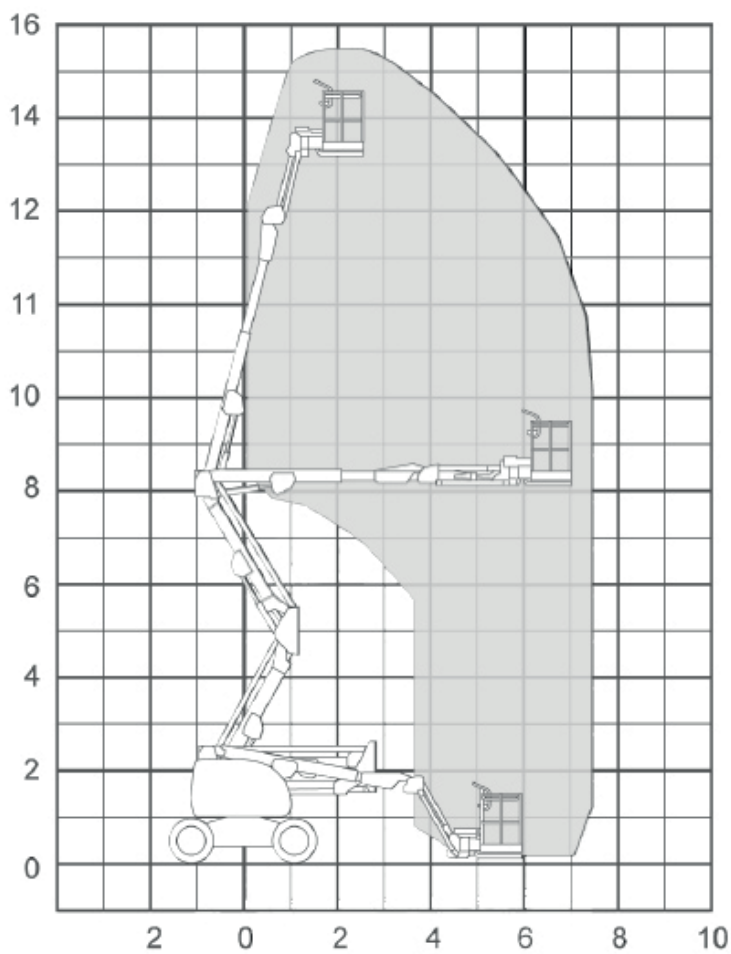

PODESTY TELESKOPOWE ŁAMANE SPALINOWE

JLG - 450 AJ

BAC

BAC Sp. z o.o.

ul. Gorzowska 112
66-470 Kostrzyn nad Odrą

tel: +48 95 752 92 77

fax: +48 95 752 92 78

✉ info@bacpolska.pl

Model	JLG - 450 AJ
Wys. robocza	15,50 m
Udźwig	230 kg
Zasięg	7,47 m
Praca	Na zewnątrz
Zasilanie	Diesel
Waga	7100 kg
JIB	Tak

Wys. podłogi	13,72 m
Szer. platformy	0,76 m
Dł. platformy	1,83 m
Rotacja platformy	170 °
Wys. transportu	2,30 m
Dł. transportu	6,53 m
Szer. transportu	2,08 m
Prześwit	0,36 m