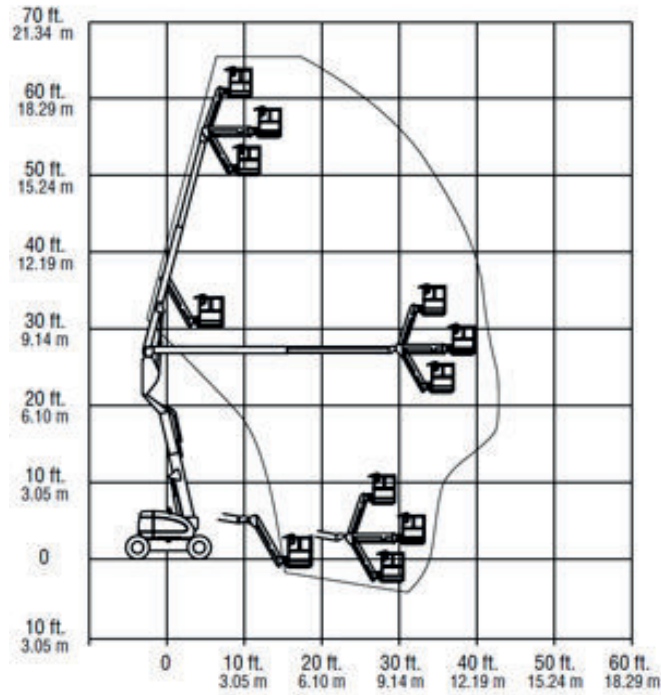

# BAC

WYNAJEM

## PODESTY TELESKOPOWE ŁAMANE SPALINOWE JLG 600 AJ

**BAC Sp. z o.o.**  
ul. Gorzowska 112  
66-470 Kostrzyn nad Odrą

tel: +48 95 752 92 77  
fax: +48 95 752 92 78  
✉ info@bacpolska.pl

Model JLG 600 AJ  
Wys. robocza 20,46 m  
Udźwig 230 kg  
Zasięg 12,10 m  
Praca Na zewnątrz  
Zasilanie Diesel  
Waga 10830 kg  
JIB TAK

Wys. podłogi 18,46 m  
Szer. platformy 0,91 m  
Dł. platformy 1,83 m  
Rotacja platformy 180 °  
Wys. transportu 2,56 m  
Dł. transportu 8,82 m  
Szer. transportu 2,45 m  
Prześwit 0,30 m