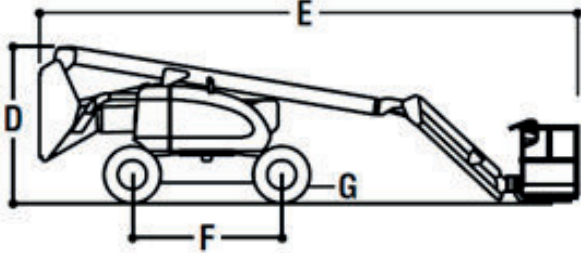

## PODESTY TELESKOPOWE ŁAMANE SPALINOWE JLG 600 AJ

**BAC Sp. z o.o.**  
ul. Gorzowska 112  
66-470 Kostrzyn nad Odrą

tel: +48 95 752 92 77  
fax: +48 95 752 92 78  
✉ info@bacpolska.pl

Model JLG 600 AJ  
Wys. robocza 20,46 m  
Udźwig 230 kg  
Zasięg 12,10 m  
Praca Na zewnątrz  
Zasilanie Diesel  
Waga 10830 kg  
JIB TAK

Wys. podłogi 18,46 m  
Szer. platformy 0,91 m  
Dł. platformy 1,83 m  
Rotacja platformy 180 °  
Wys. transportu 2,56 m  
Dł. transportu 8,82 m  
Szer. transportu 2,45 m  
Prześwit 0,30 m