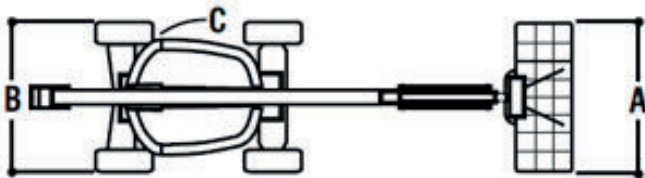

## PODESTY TELESKOPOWE ŁAMANE SPALINOWE JLG 600 AJ

**BAC Sp. z o.o.**  
ul. Gorzowska 112  
66-470 Kostrzyn nad Odrą

tel: +48 95 752 92 77  
fax: +48 95 752 92 78  
✉ info@bacpolska.pl

Model JLG 600 AJ  
Wys. robocza 20,46 m  
Udźwig 230 kg  
Zasięg 12,10 m  
Praca Na zewnątrz  
Zasilanie Diesel  
Waga 10830 kg  
JIB TAK

Wys. podłogi 18,46 m  
Szer. platformy 0,91 m  
Dł. platformy 1,83 m  
Rotacja platformy 180 °  
Wys. transportu 2,56 m  
Dł. transportu 8,82 m  
Szer. transportu 2,45 m  
Prześwit 0,30 m