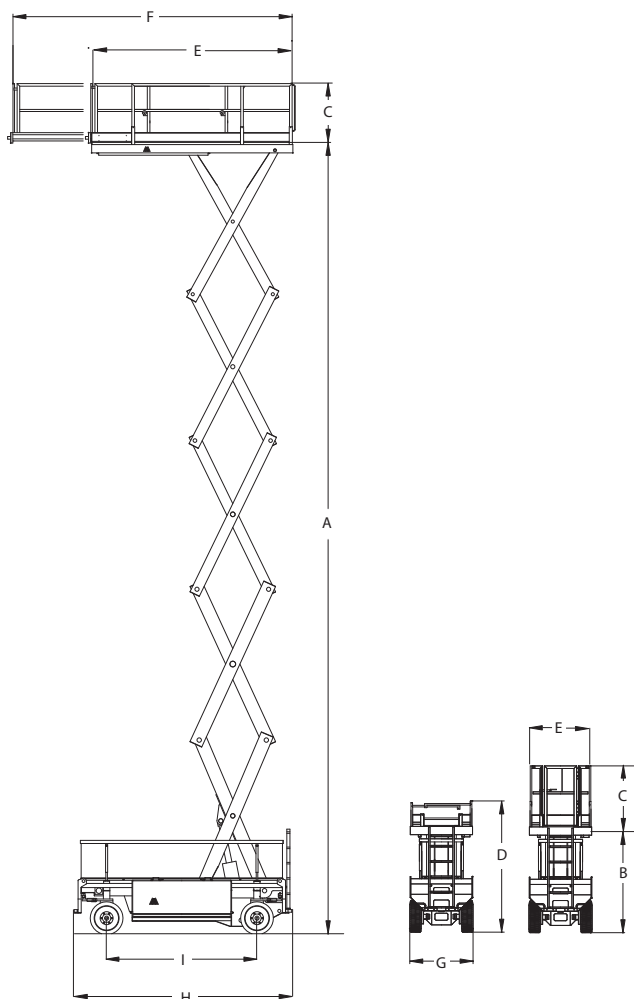

WYNAJEM

PODESTY NOŻYCOWE ELEKTRYCZNE

LIFTLUX SL 153-12E2WD

BAC Sp. z o.o.
 ul. Gorzowska 112
 66-470 Kostrzyn nad Odrą

tel: +48 95 752 92 77
 fax: +48 95 752 92 78
 ✉ info@bacpolska.pl

Model Liftlux SL 153-12E2WD
 Wys. robocza 17,30 m
 Udźwig 500 kg
 Praca Na zewnątrz i w środku
 Zasilanie Accu
 Waga 7300 kg
 Prześwit 0,11m

Wys. podłogi 15,30 m
 Szer. platformy 1,16 m
 Dł. platformy 3,91 m
 Dł. platformy wys. 1,40 m
 Szer. transportu 1,22 m
 Dł. transportu 4,12 m
 Wys. transportu 2,50 m
 Wys. tran. przy złożonych barierkach