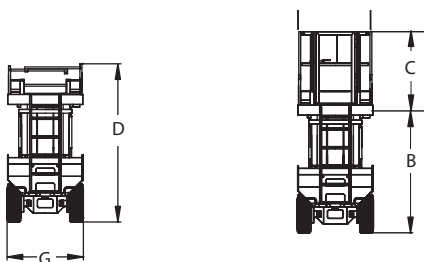

PODESTY NOŻYCOWE ELEKTRYCZNE LIFTLUX SL 245-12E

BAC

BAC Sp. z o.o.
ul. Gorzowska 112
66-470 Kostrzyn nad Odrą

tel: +48 95 752 92 77

fax: +48 95 752 92 78

✉ info@bacpolska.pl

Model	Liflux SL 245-12E
Wys. robocza	26,5 m
Udźwig	600 kg
Praca	W środku
Zasilanie	Elektryczny
Waga	14760 kg
Prześwit	0,20 m

Wys. podłogi	24,50 m
Szer. platformy	1,17 m
Dł. platformy	7,54 m
Dł. platformy wys.	5,10 m
Szer. transportu	1,24 m
Dł. transportu	5,37 m
Wys. transportu	4,20 m
Wys. tran. przy złożonych barierkach	3,10 m