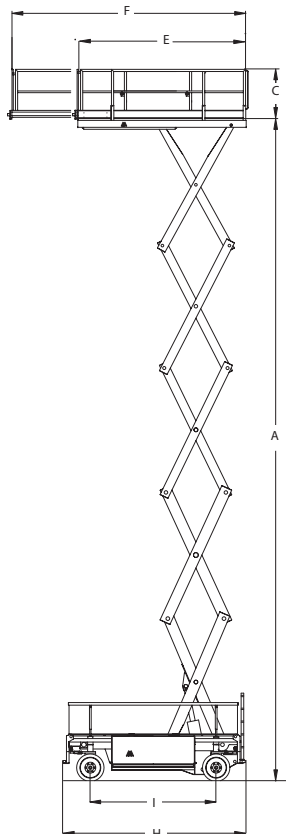

BAC

WYNAJEM

PODESTY NOŻYCOWE ELEKTRYCZNE LIFTLUX SL 245-12E

BAC

BAC Sp. z o.o.
ul. Gorzowska 112
66-470 Kostrzyn nad Odrą

tel: +48 95 752 92 77

fax: +48 95 752 92 78

✉ info@bacpolska.pl

Model	Liflux SL 245-12E
Wys. robocza	26,5 m
Udźwig	600 kg
Praca	W środku
Zasilanie	Elektryczny
Waga	14760 kg
Prześwit	0,20 m

Wys. podłogi	24,50 m
Szer. platformy	1,17 m
Dł. platformy	7,54 m
Dł. platformy wys.	5,10 m
Szer. transportu	1,24 m
Dł. transportu	5,37 m
Wys. transportu	4,20 m
Wys. tran. przy złożonych barierkach	3,10 m