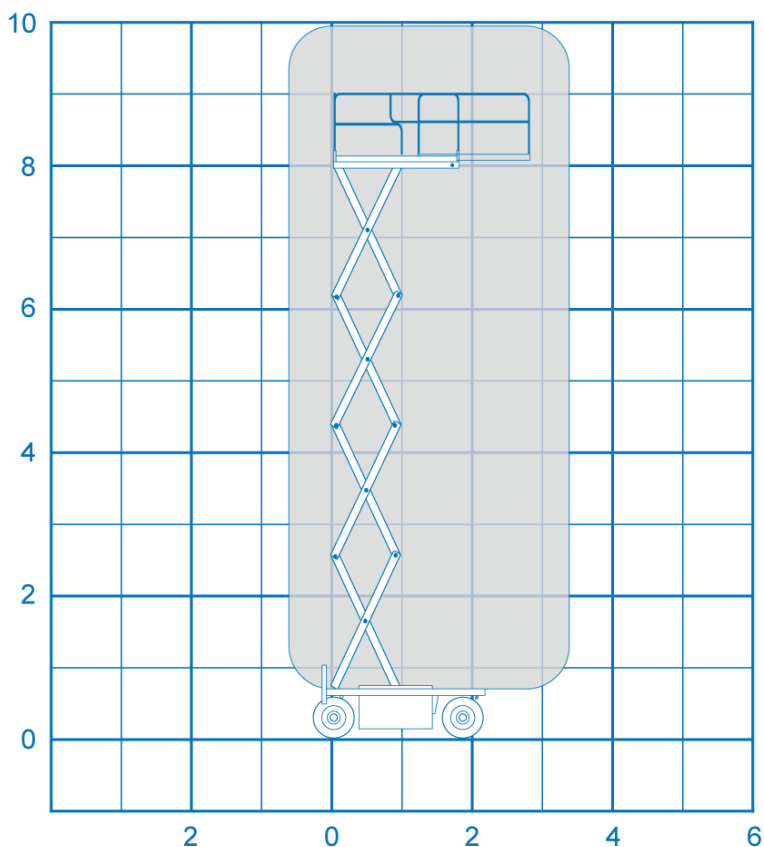

PODESTY NOŻYCOWE ELEKTRYCZNE
MEC 2633 ES

BAC Sp. z o.o.
 ul. Gorzowska 112
 66-470 Kostrzyn nad Odrą

tel: +48 95 752 92 77
 fax: +48 95 752 92 78
 ✉ info@bacpolska.pl

Model MEC 2633 ES
 Wys. robocza 9,92 m
 Udźwig 227 kg
 Praca Na zewnątrz i w środku
 Zasilanie
 Waga 2105 kg
 Prześwit 0,09 m

Wys. podłogi 7,92 m
 Szer. platformy 0,84 m
 Dł. platformy 2,31 m
 Dł. platformy wys. 3,38 m
 Szer. transportu 0,84 m
 Dł. transportu 2,54 m
 Wys. transportu 2,19 m
 Wys. tran. przy złożonych barierkach 2,00 m