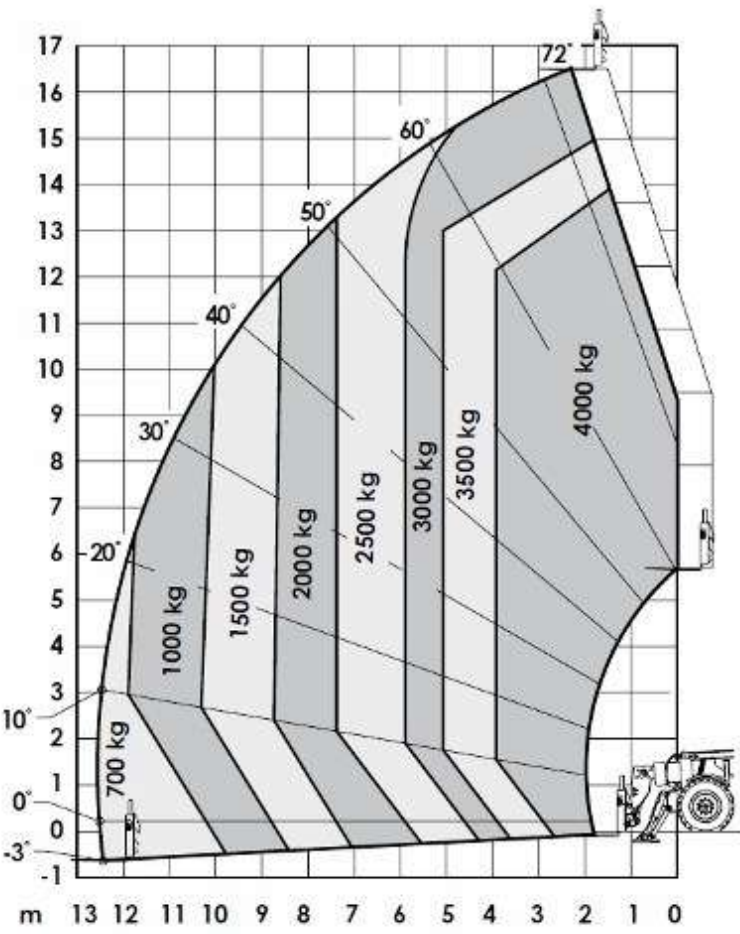

JLG MODEL 4017PS

JLG MODEL 4017PS